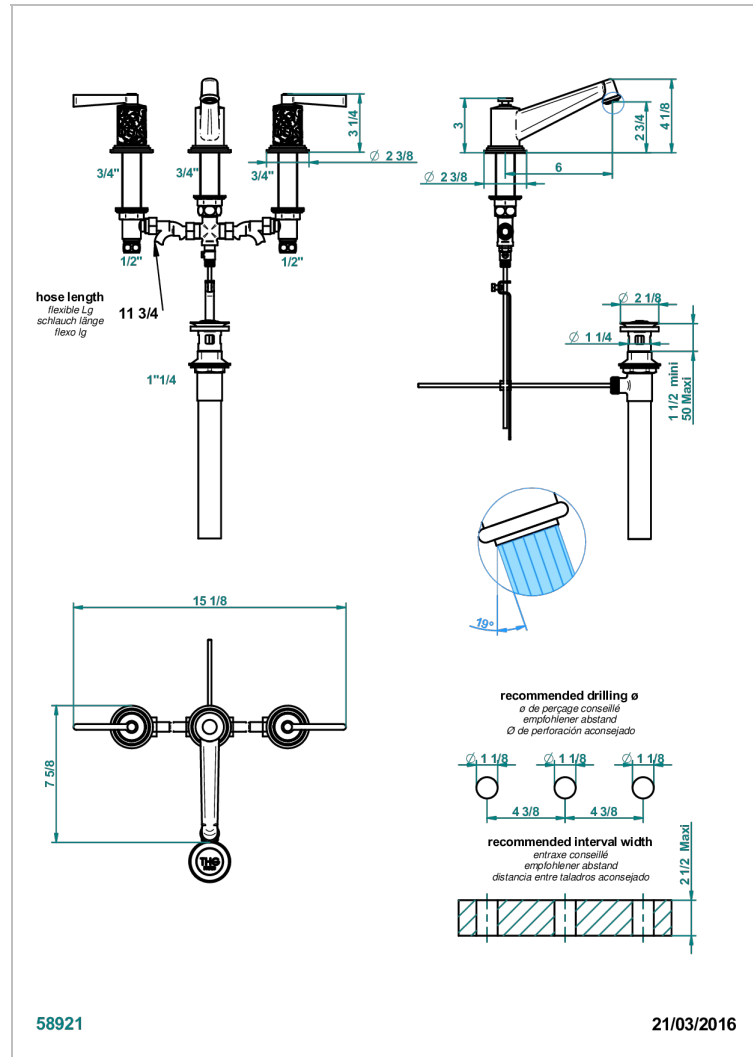

FROUFROU CON MANETAS

G2P-152M/US

Rim mounted 3-hole basin mixer with waste for marble, high spout

CARACTERÍSTICAS

- Froufrou con manetas
- Rim mounted 3-hole basin mixer with waste for marble, high spout

ACABADOS DISPONIBLES

Cerámica negra mate - D30
Cromo - A02
Cromo / dorado - G02
Cromo mate - C02
Dorado - F01
Dorado mate - F07

Dorado pálido - F30
Dorado pálido mate (sin barniz) - F31
Níquel - B01
Níquel mate - C01
Níquel viejo - H28
Pvd blush - H62

Pvd umber mate - H67