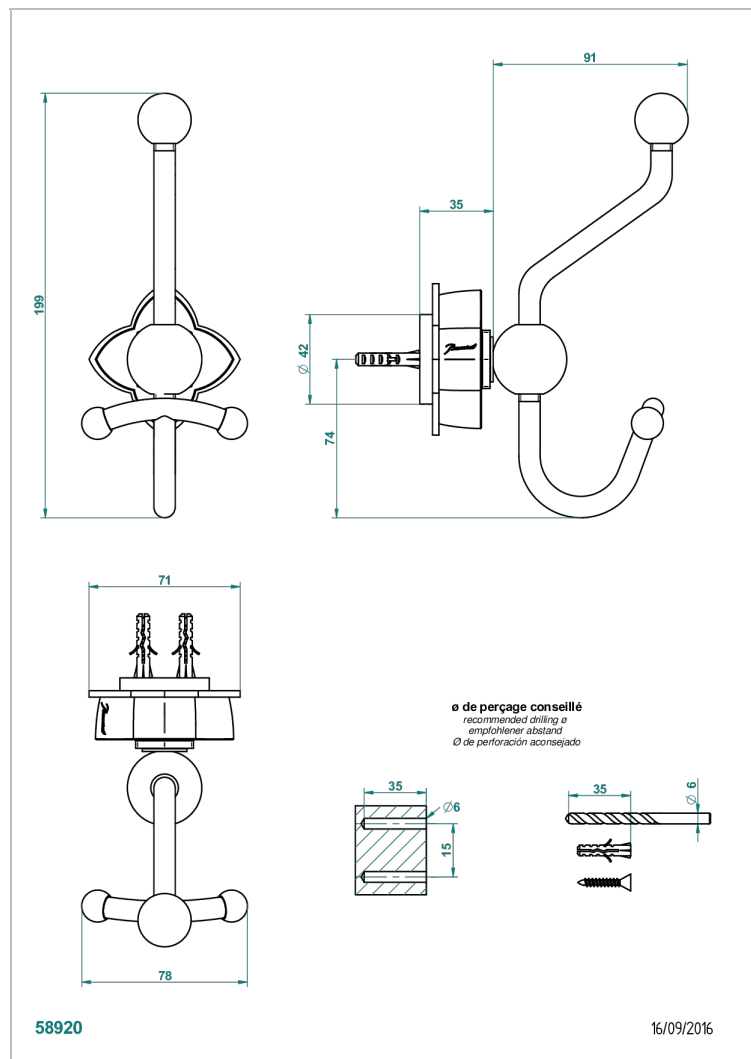

# PETALE DE CRISTAL - CRISTAL CLARO

U6A-510A

Percha doble para albornoz

THG<sup>®</sup>  
PARIS

## CARACTERÍSTICAS

- Pétale de Cristal - cristal claro
- Percha doble para albornoz