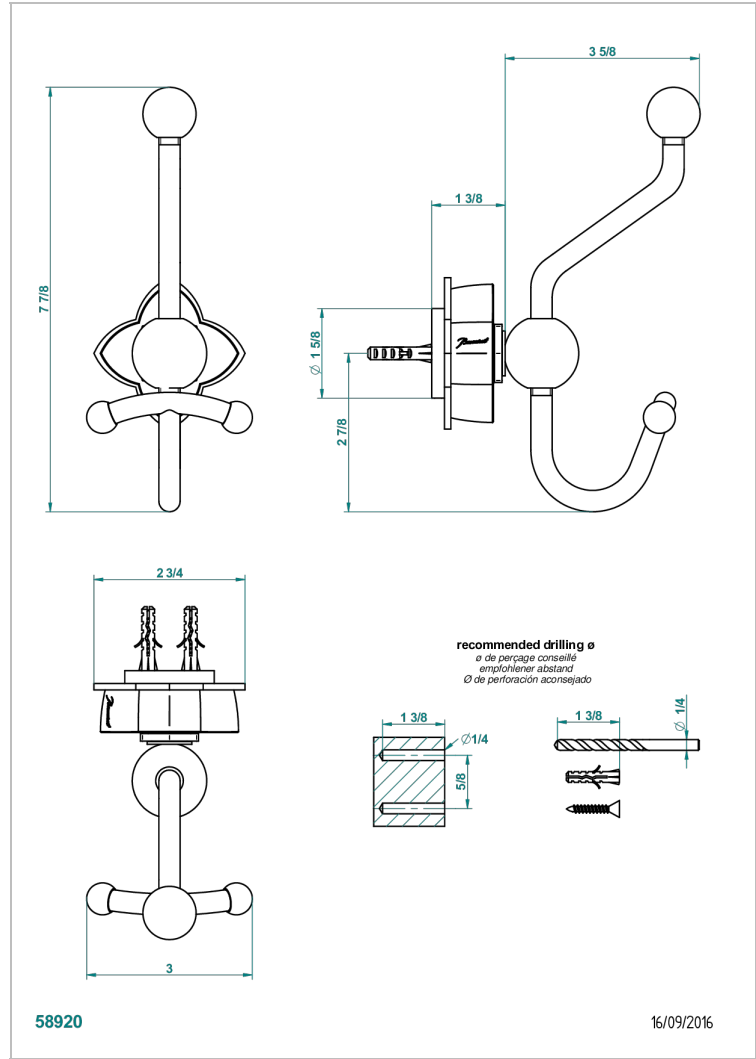

PETALE DE CRISTAL - CRISTAL CLARO

U6A-510A

Percha doble para albornoz

THG[®]
PARIS

CARACTERÍSTICAS

- Pétale de Cristal - cristal claro
- Percha doble para albornoz

ACABADOS DISPONIBLES

Bronce claro - D01
Cerámica negra mate - D30
Cobre viejo mate - H07
Cromo - A02
Cromo / dorado - G02
Cromo mate - C02