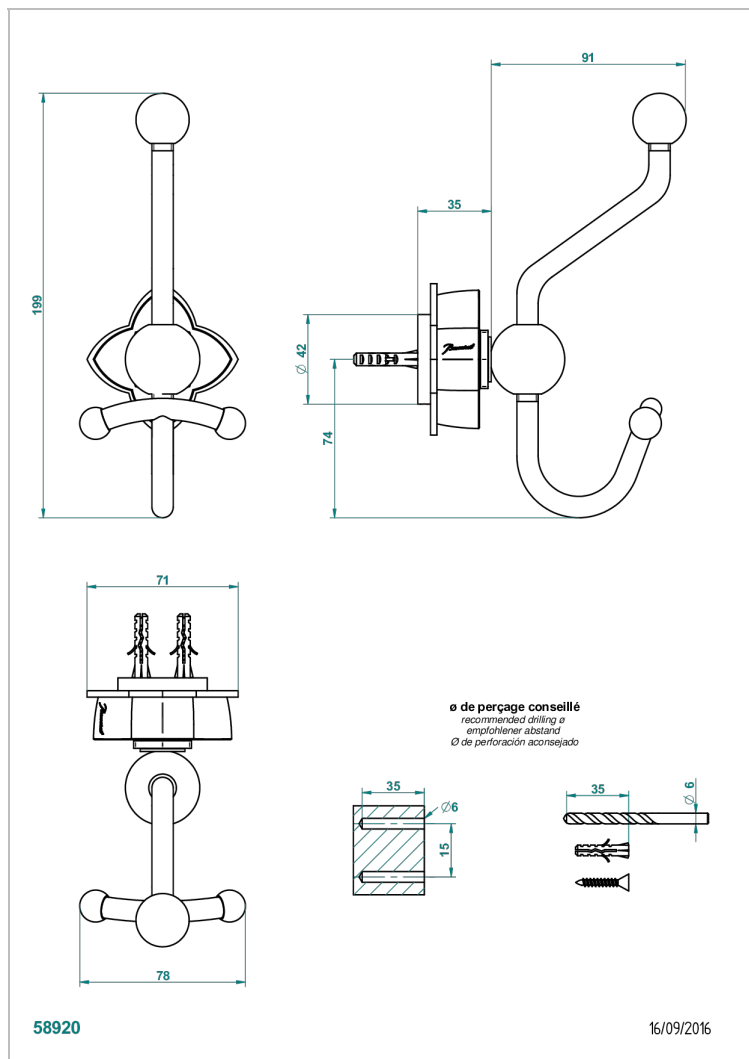

# PETALE DE CRISTAL - CRISTAL CLARO

U6A-510A

Percha doble para albornoz

THG<sup>®</sup>  
PARIS

## CARACTERÍSTICAS

- Pétale de Cristal - cristal claro
- Percha doble para albornoz