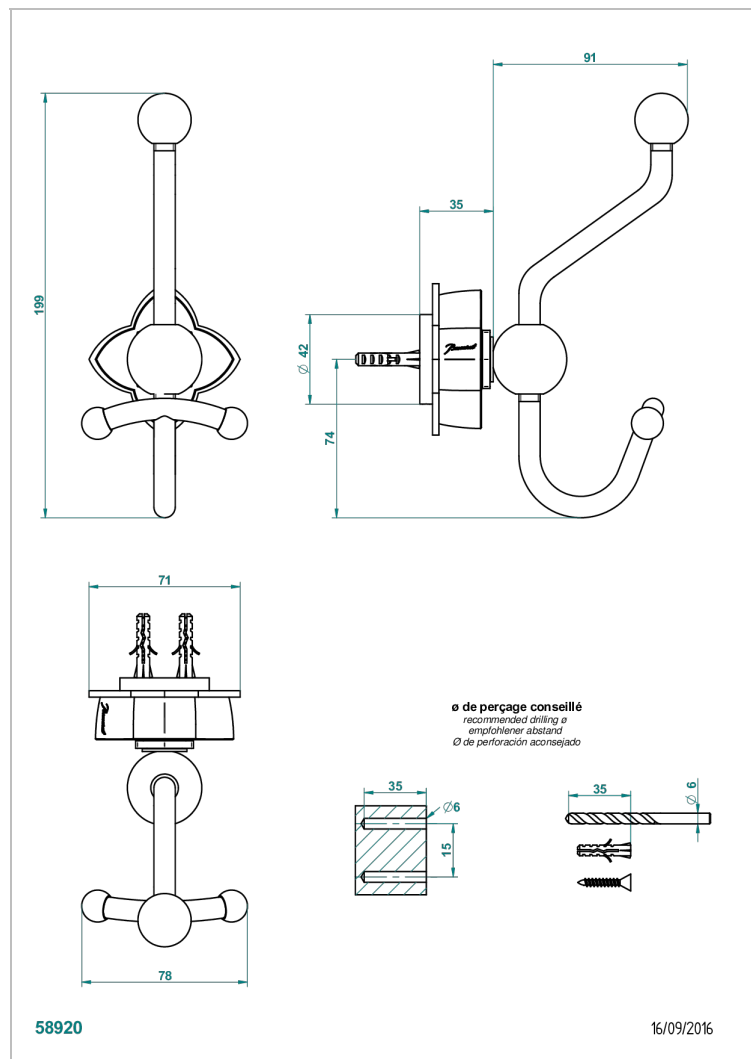

PETALE DE CRISTAL, KRISTALL KLAR

U6A-510A

Doppelter Bademantelhaken

THG[®]
PARIS

EIGENSCHAFTEN

- Pétale de Cristal, Kristall klar
- Doppelter Bademantelhaken

VERFÜGBARE OBERFLÄCHEN

Altnickel - H28
Blassgold - F30
Blassgold matt unlackiert - F31
Bronze hell - D01
Chrom - A02
Chrom / gold - G02