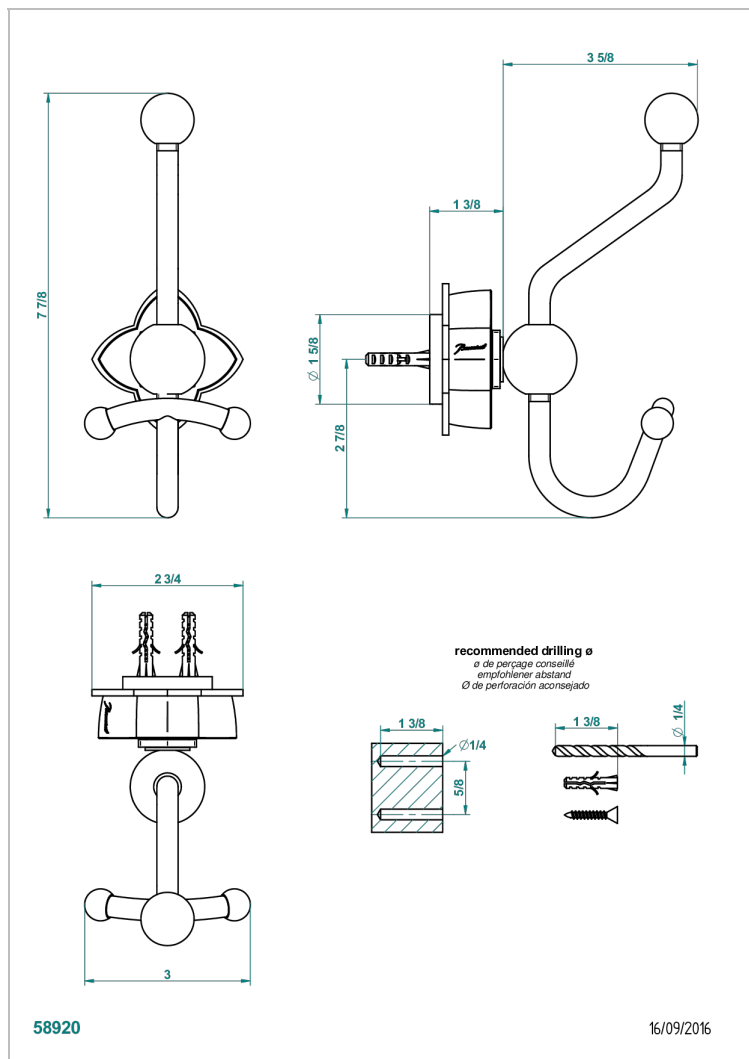

# PETALE DE CRISTAL - CRISTAL CLARO

U6A-510A

Percha doble para albornoz

THG<sup>®</sup>  
PARIS

## CARACTERÍSTICAS

- Pétale de Cristal - cristal claro
- Percha doble para albornoz