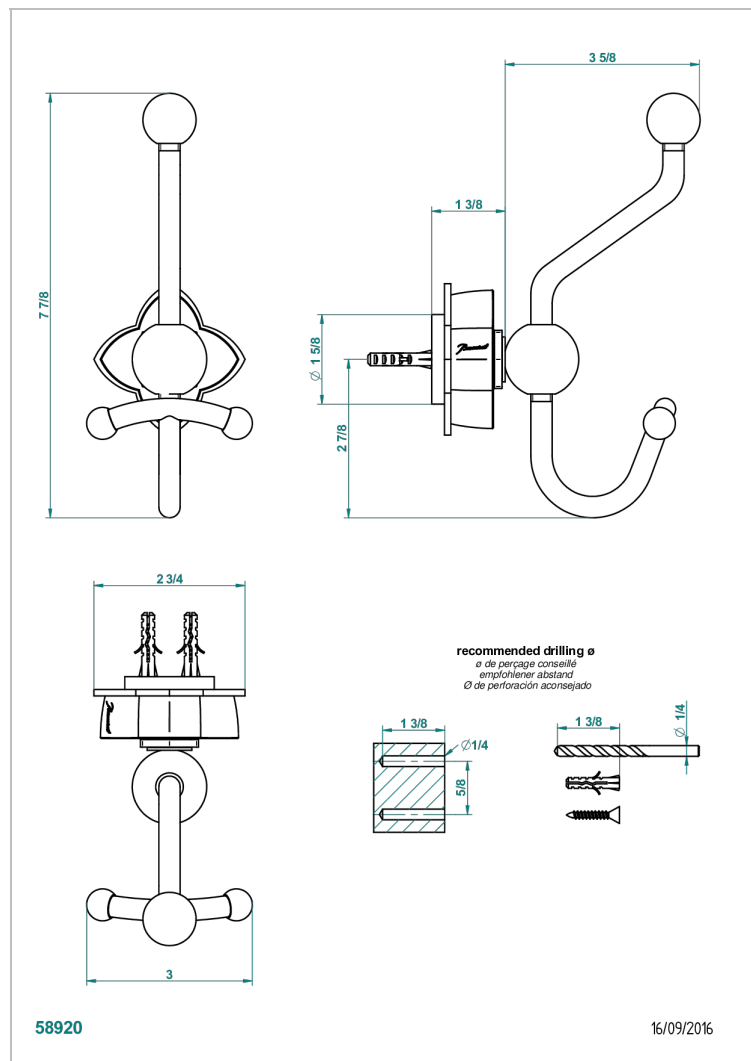

# PETALE DE CRISTAL - CLEAR CRYSTAL

U6A-510A

Double robe hook

## CHARACTERISTIC

- Pétale de Cristal - Clear crystal
- Double robe hook