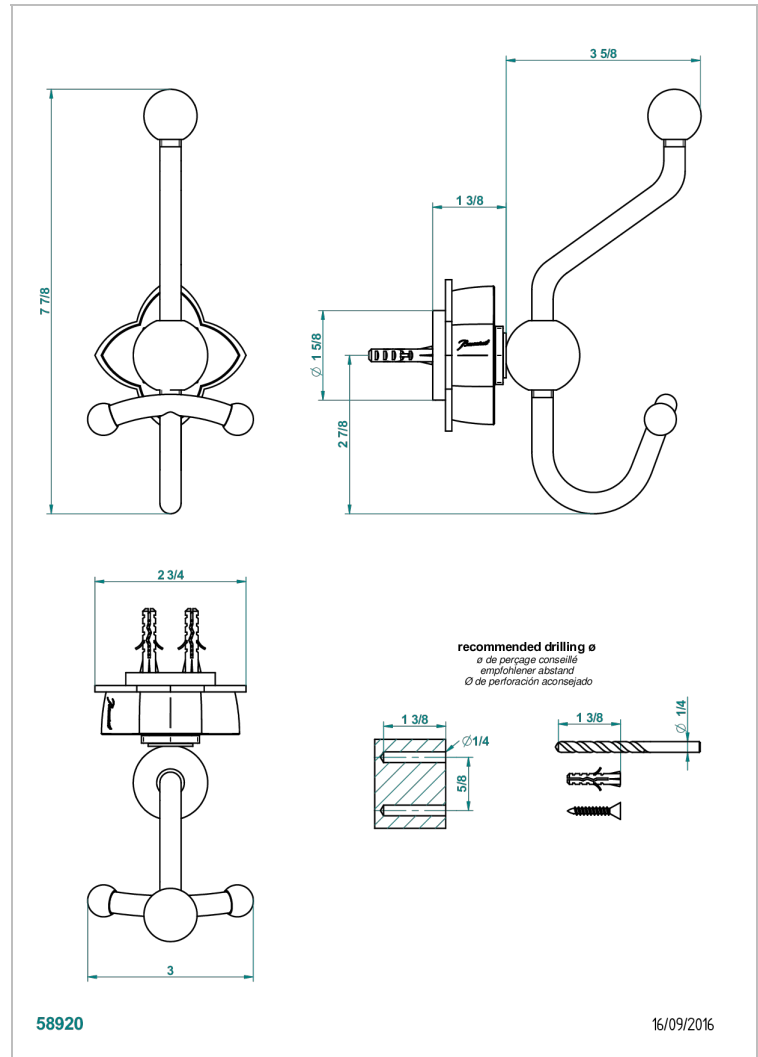

# PETALE DE CRISTAL, KRISTALL KLAR

U6A-510A

Doppelter Bademantelhaken

THG<sup>®</sup>  
PARIS

## EIGENSCHAFTEN

- Pétale de Cristal, Kristall klar
- Doppelter Bademantelhaken