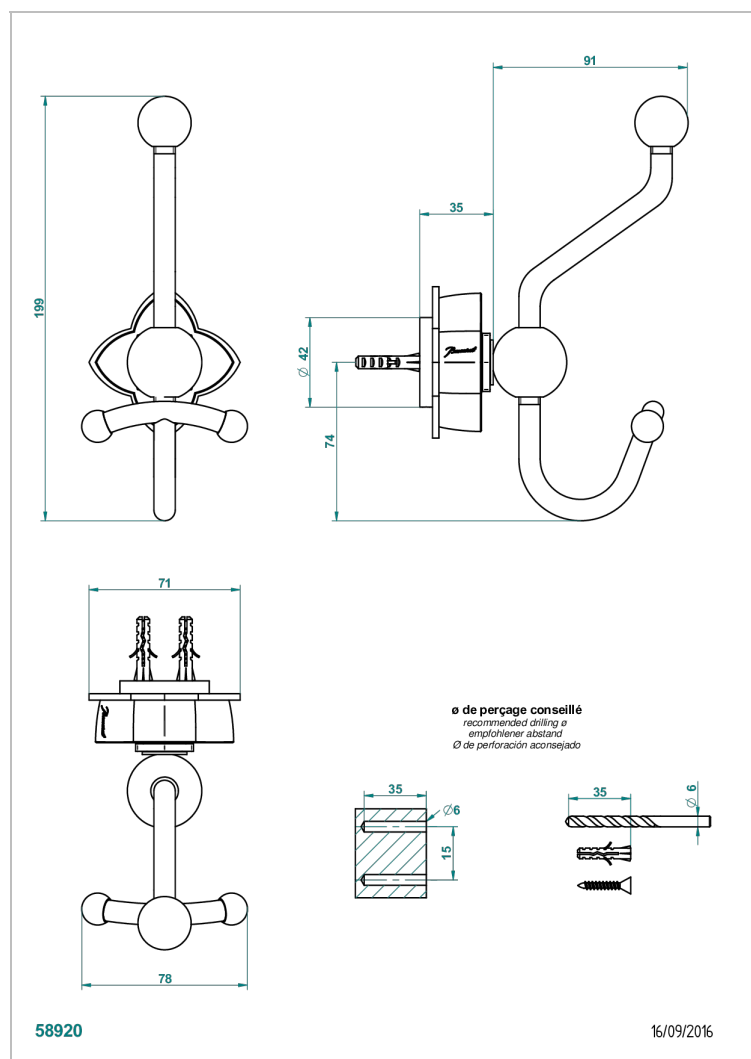

# PETALE DE CRISTAL - CRISTAL CLARO

U6A-510A

THG<sup>®</sup>  
PARIS

Percha doble para albornoz

## CARACTERÍSTICAS

- Pétale de Cristal - cristal claro
- Percha doble para albornoz