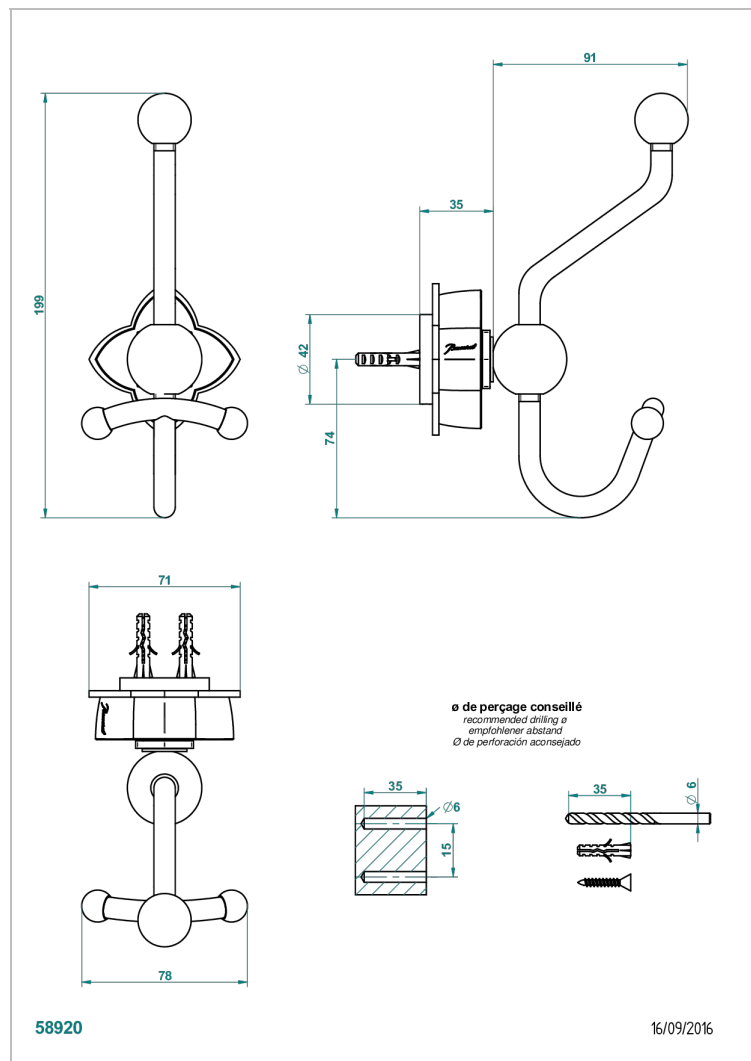

# PETALE DE CRISTAL - CLEAR CRYSTAL

U6A-510A

Double robe hook

## CHARACTERISTIC

- Pétale de Cristal - Clear crystal
- Double robe hook