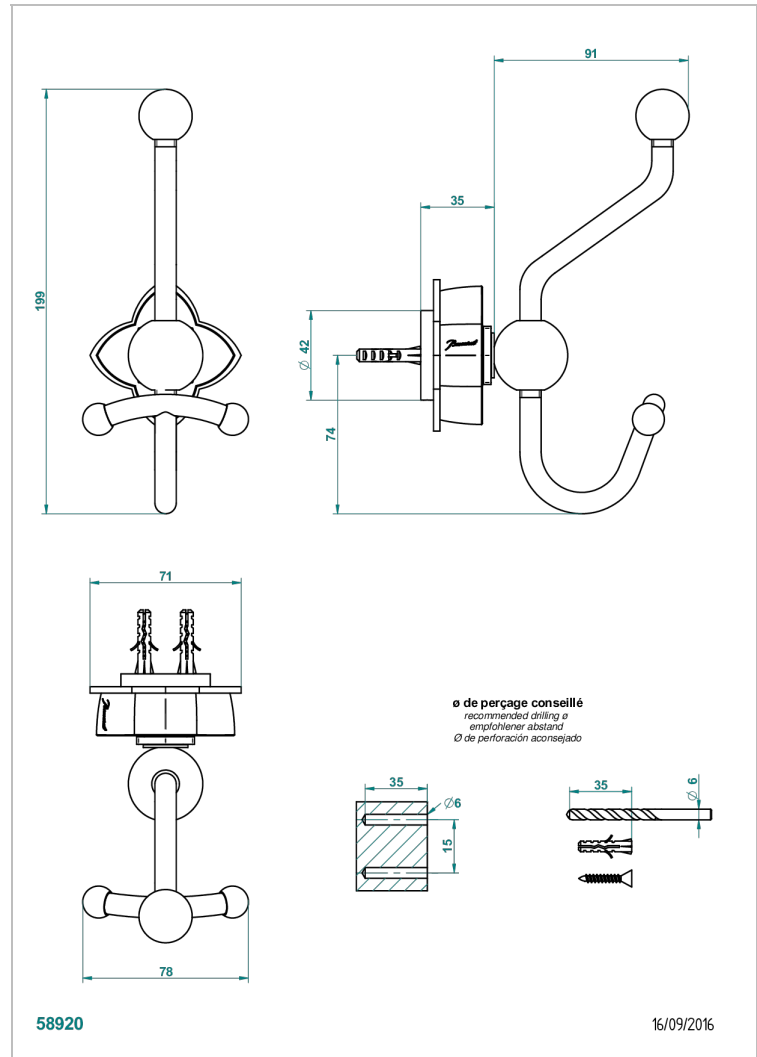

# PETALE DE CRISTAL, KRISTALL KLAR

U6A-510A

Doppelter Bademantelhaken

THG<sup>®</sup>  
PARIS

## EIGENSCHAFTEN

- Pétale de Cristal, Kristall klar
- Doppelter Bademantelhaken

## VERFÜGBARE OBERFLÄCHEN

Altnickel - H28  
Blassgold - F30  
Blassgold matt unlackiert - F31  
Bronze hell - D01  
Chrom - A02  
Chrom / gold - G02

Chrom matt - C02  
Gold - F01  
Gold matt - F07  
Kupfer alrot matt lackiert - H07  
Mattschwarz keramik - D30  
Nickel matt - C01