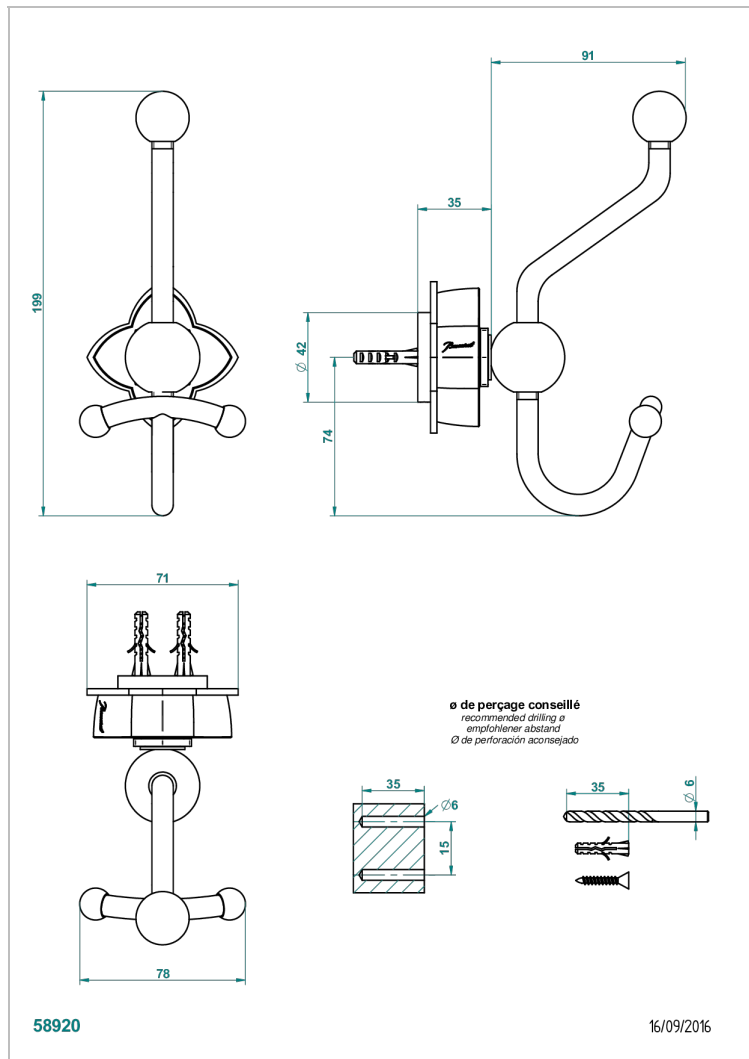

PETALE DE CRISTAL - CLEAR CRYSTAL

U6A-510A

双人浴衣架

特色

- Pétale de Cristal - Clear crystal
- 双人浴衣架

可选饰面

Black ceram - D30
Blush PVD - H62
Graphite PVD - H64
Matt Umber PVD - H67
Matt blush PVD - H60
Matt graphite PVD - H65