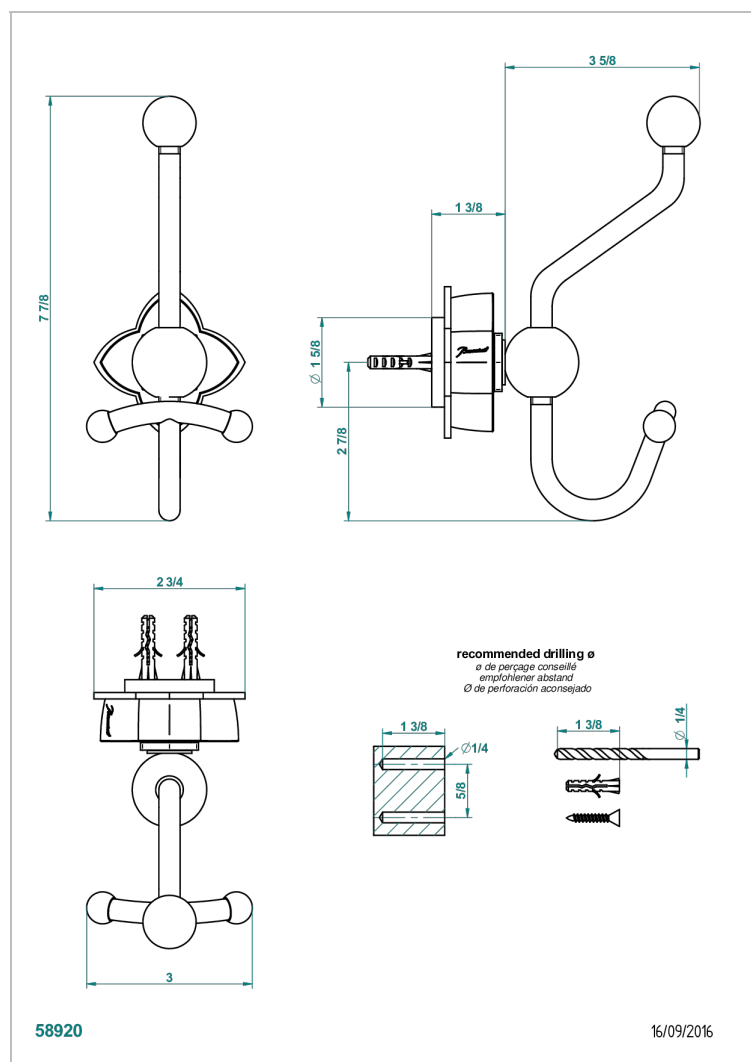

PETALE DE CRISTAL - CRISTAL CLARO

U6A-510A

Percha doble para albornoz

THG[®]
PARIS

CARACTERÍSTICAS

- Pétales de Cristal - cristal claro
- Percha doble para albornoz

ACABADOS DISPONIBLES

Bronce claro - D01
Cerámica negra mate - D30
Cobre viejo mate - H07
Cromo - A02
Cromo / dorado - G02
Cromo mate - C02