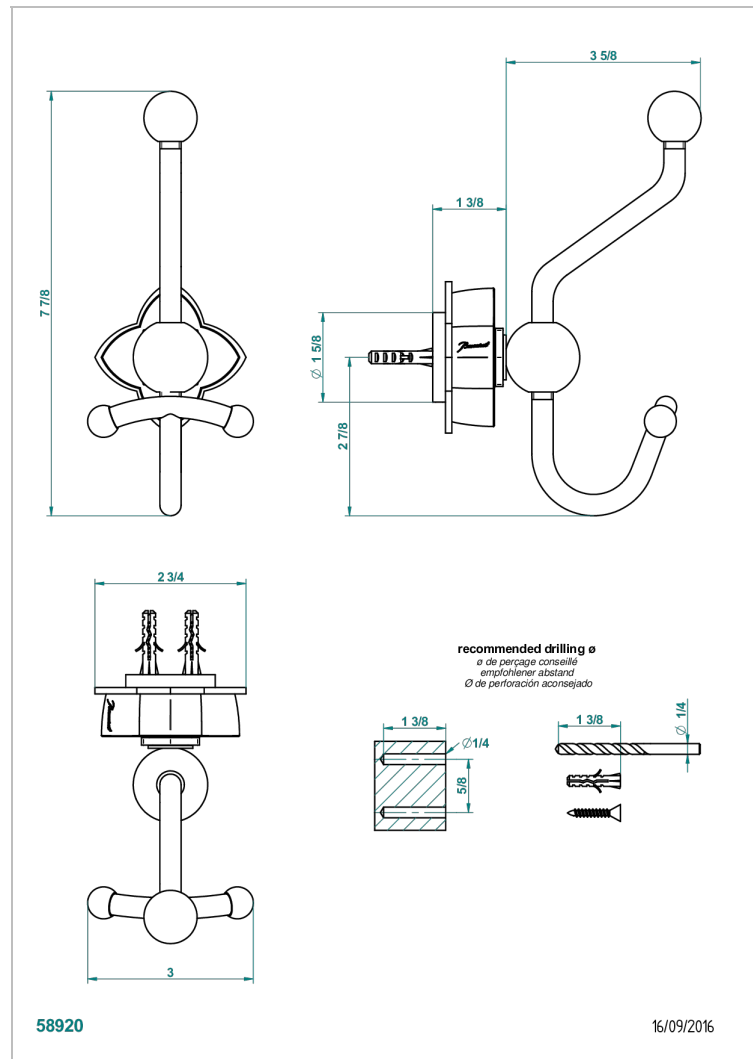

PETALE DE CRISTAL, KRISTALL KLAR

U6A-510A

Doppelter Bademantelhaken

THG[®]
PARIS

EIGENSCHAFTEN

- Pétale de Cristal, Kristall klar
- Doppelter Bademantelhaken

VERFÜGBARE OBERFLÄCHEN

Altnickel - H28
Blassgold - F30
Blassgold matt unlackiert - F31
Bronze hell - D01
Chrom - A02
Chrom / gold - G02