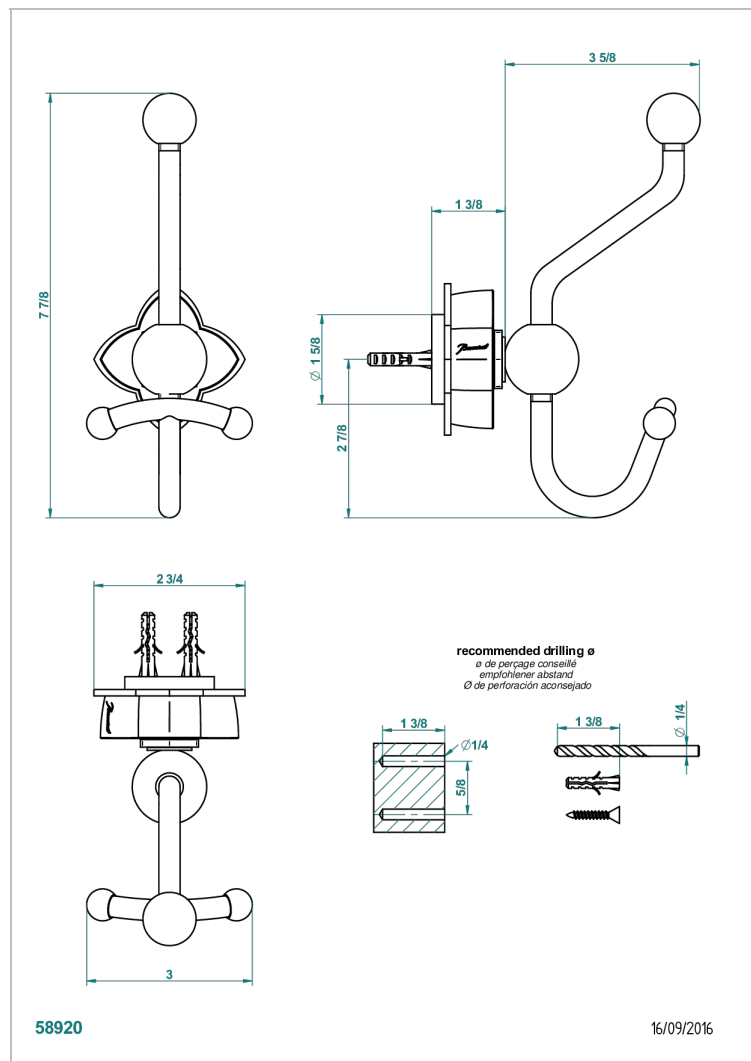

PETALE DE CRISTAL - CLEAR CRYSTAL

U6A-510A

双人浴衣架

特色

- Pétale de Cristal - Clear crystal
- 双人浴衣架

可选饰面

Black ceram - D30
 Blush PVD - H62
 Graphite PVD - H64
 Matt Umber PVD - H67
 Matt blush PVD - H60
 Matt graphite PVD - H65