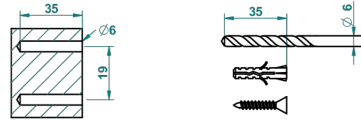

58916

17/10/2016

CARACTERÍSTICAS

- Rose
- Percha doble para guantes

ACABADOS DISPONIBLES

Cerámica negra mate - D30
Cromo - A02
Cromo / dorado - G02
Cromo mate - C02
Dorado - F01
Dorado mate - F07

Dorado pálido mate (sin barniz) - F31
Níquel - B01
Níquel mate - C01
Níquel viejo - H28
Pvd blush - H62
Pvd blush mate - H60

Pvd color latón - H49
Pvd color latón mate - H50
Pvd color níquel - H55
Pvd color níquel mate - H56
Pvd color oro - H52
Pvd color oro mate - H53

Pvd grafito - H64
Pvd grafito mate - H65
Pvd marrón bronce - F33
Pvd marrón bronce mate - F34
Pvd umber - H66
Pvd umber mate - H67