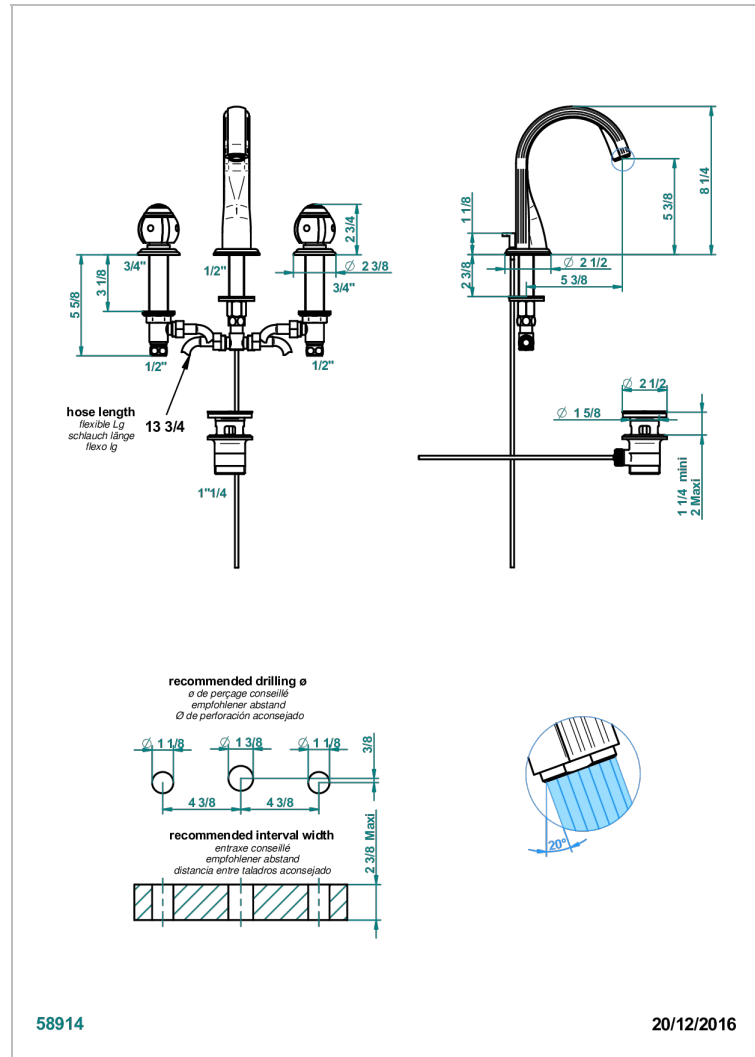

# ITHAQUE DECOR PLATINE

A7B-151M/W

Mélangeur de lavabo 3 trous avec vidage - serrage marbre - certifié WRAS

THG  
PARIS

## CARACTÉRISTIQUES

- WRAS : 1909342