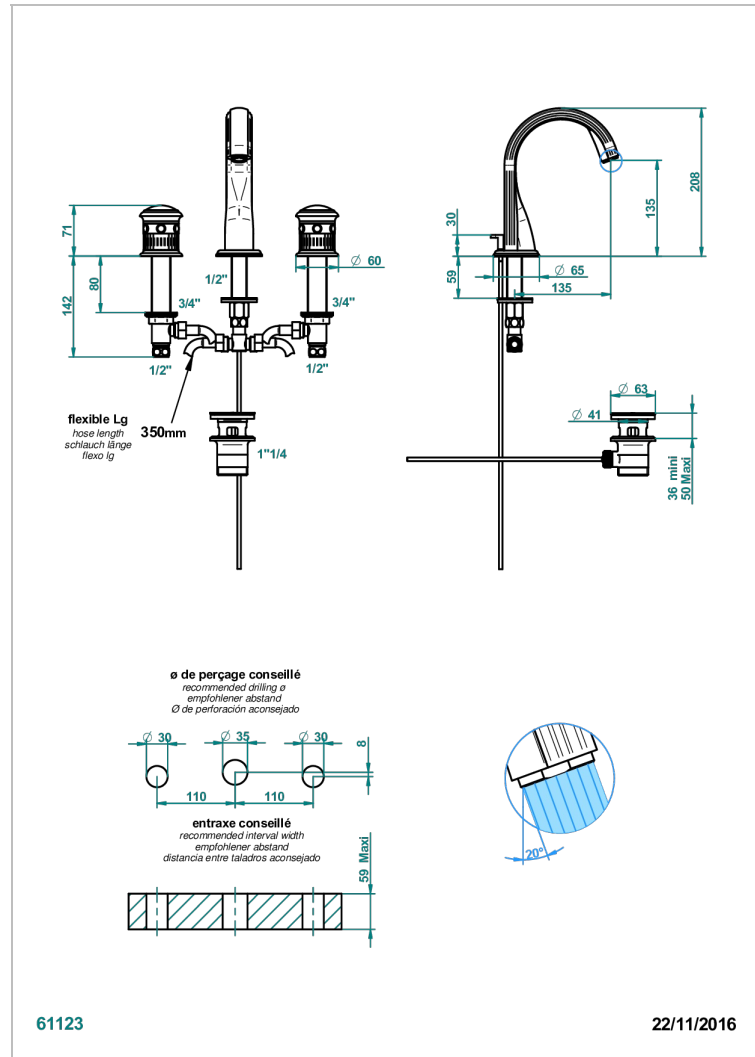

TROCADERO LAPIS LAZULI

U7B-151M/W

Mélangeur de lavabo 3 trous avec vidage - serrage marbre - certifié WRAS

THG[®]
PARIS

CARACTÉRISTIQUES

- WRAS : 1909342

CERTIFICATIONS

FINITIONS DISPONIBLES

Vieux nickel - H28