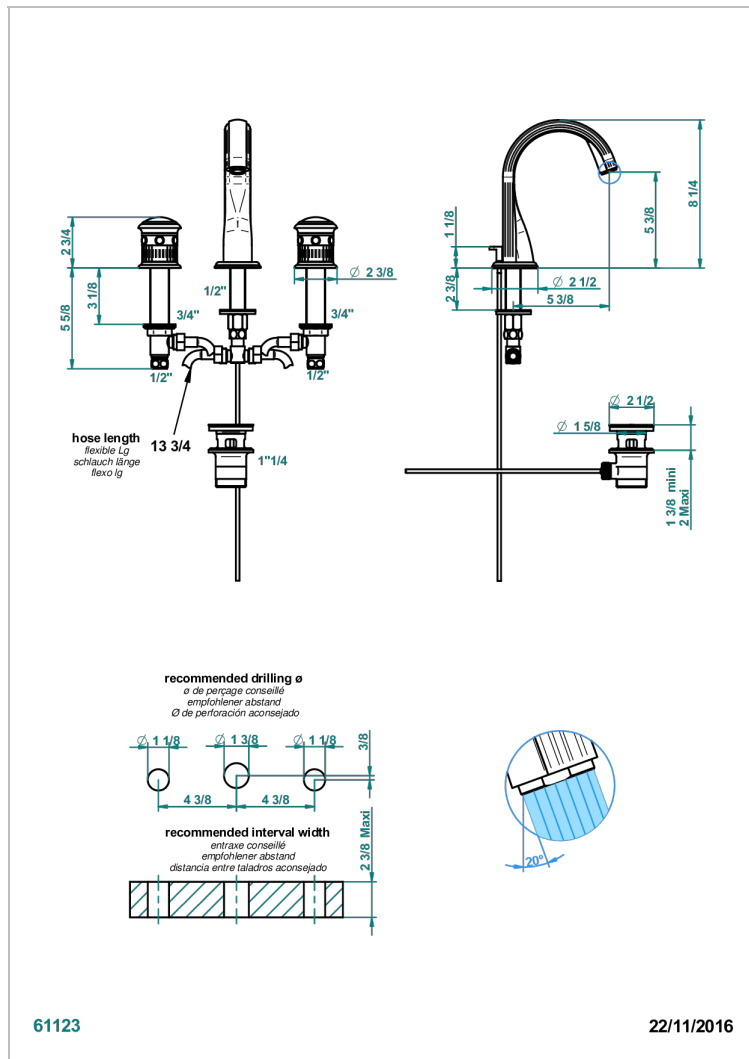

TROCADERO LAPIS LAZULI

U7B-151M/W

Mélangeur de lavabo 3 trous avec vidage - serrage marbre - certifié WRAS

THG
PARIS

CARACTÉRISTIQUES

- WRAS : 1909342

CERTIFICATIONS

FINITIONS DISPONIBLES

Vieux nickel - H28