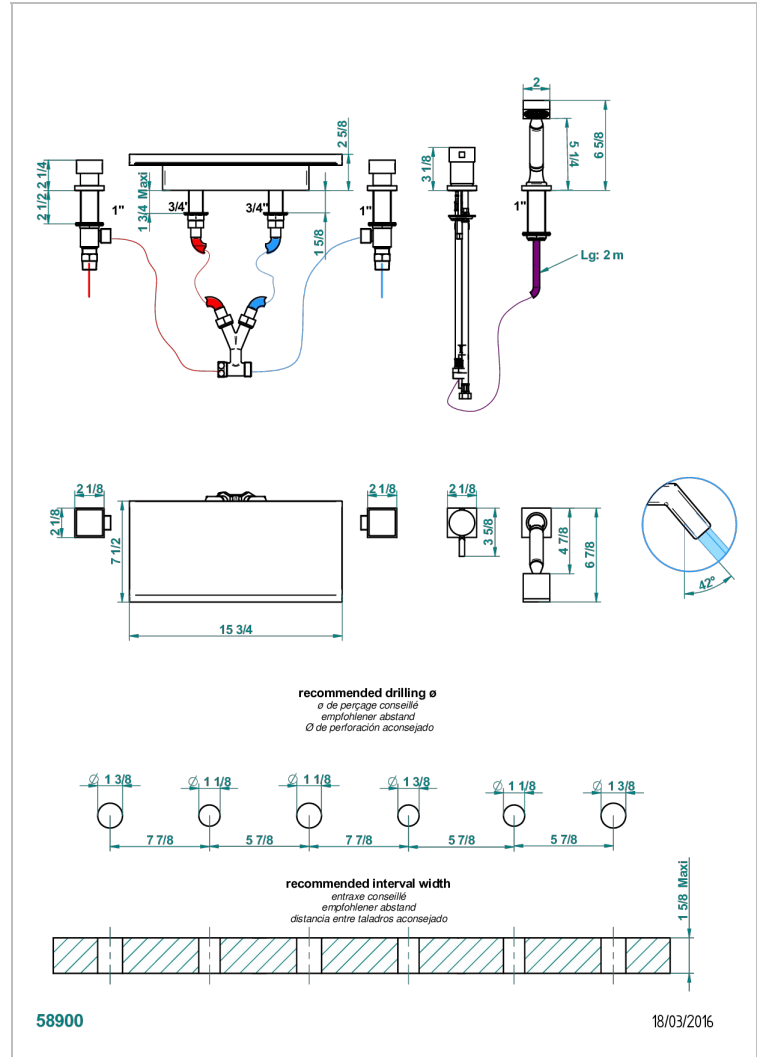

Bain douche avec bec plat de 400 mm, kit de montage, 2 côtés sur gorge 3/4", et douchette sur gorge alimentée par mitigeur - standard américain

CARACTERÍSTICAS

- Niagara
- Bain douche avec bec plat de 400 mm, kit de montage, 2 côtés sur gorge 3/4", et douchette sur gorge alimentée par mitigeur - standard américain