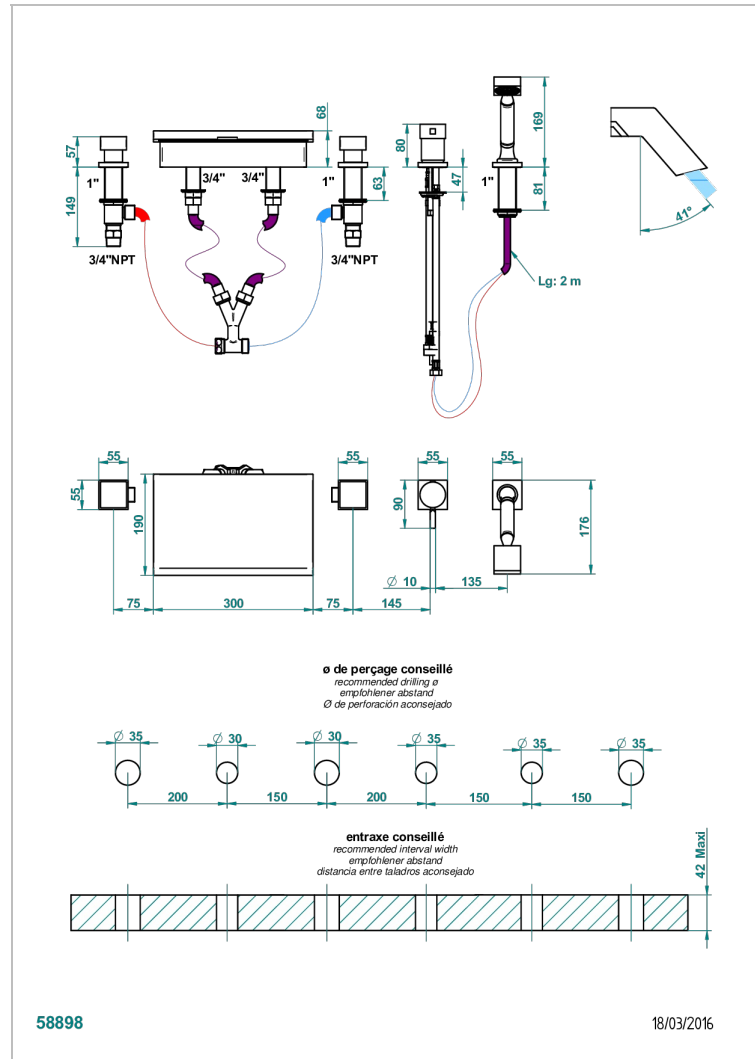

Bain douche avec bec plat de 300 mm, kit de montage, 2 côtés sur gorge 3/4", et douchette sur gorge alimentée par mitigeur - standard américain

CARACTÉRISTIQUES

- Niagara
- Bain douche avec bec plat de 300 mm, kit de montage, 2 côtés sur gorge 3/4", et douchette sur gorge alimentée par mitigeur - standard américain

Vieux cuivre rouge mat - H07
Vieux nickel - H28