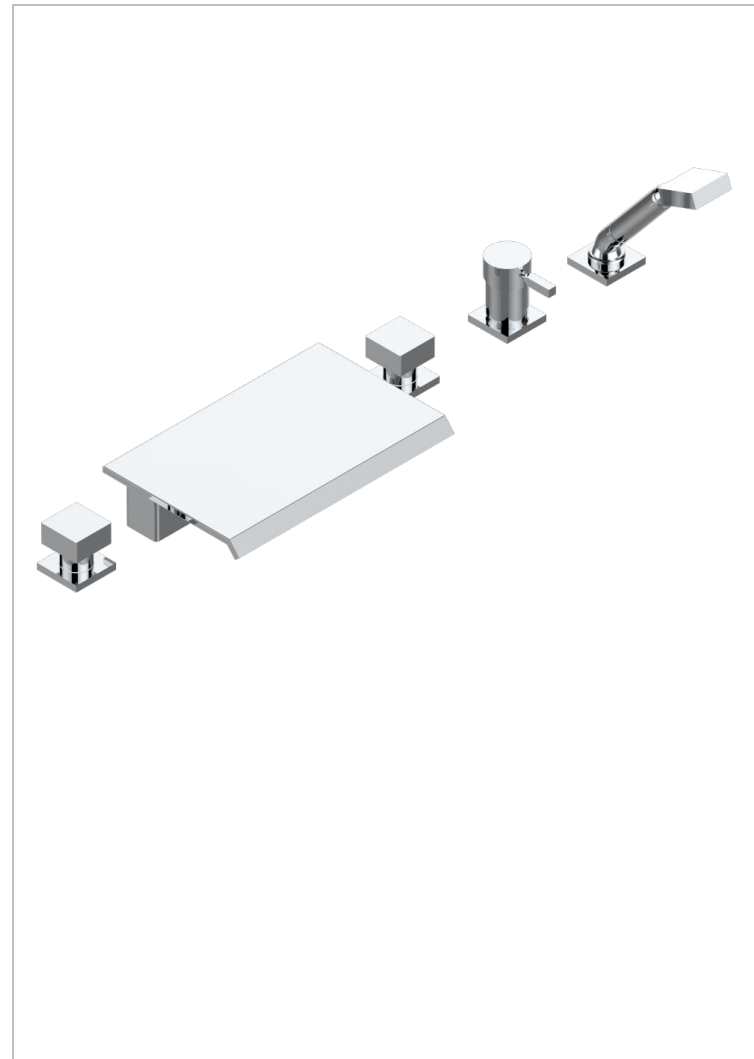

Bain douche avec bec plat de 300 mm, kit de montage, 2 côtés sur gorge 3/4", et douchette sur gorge alimentée par mitigeur - standard américain

CARACTÉRISTIQUES

- Niagara
- Bain douche avec bec plat de 300 mm, kit de montage, 2 côtés sur gorge 3/4", et douchette sur gorge alimentée par mitigeur - standard américain