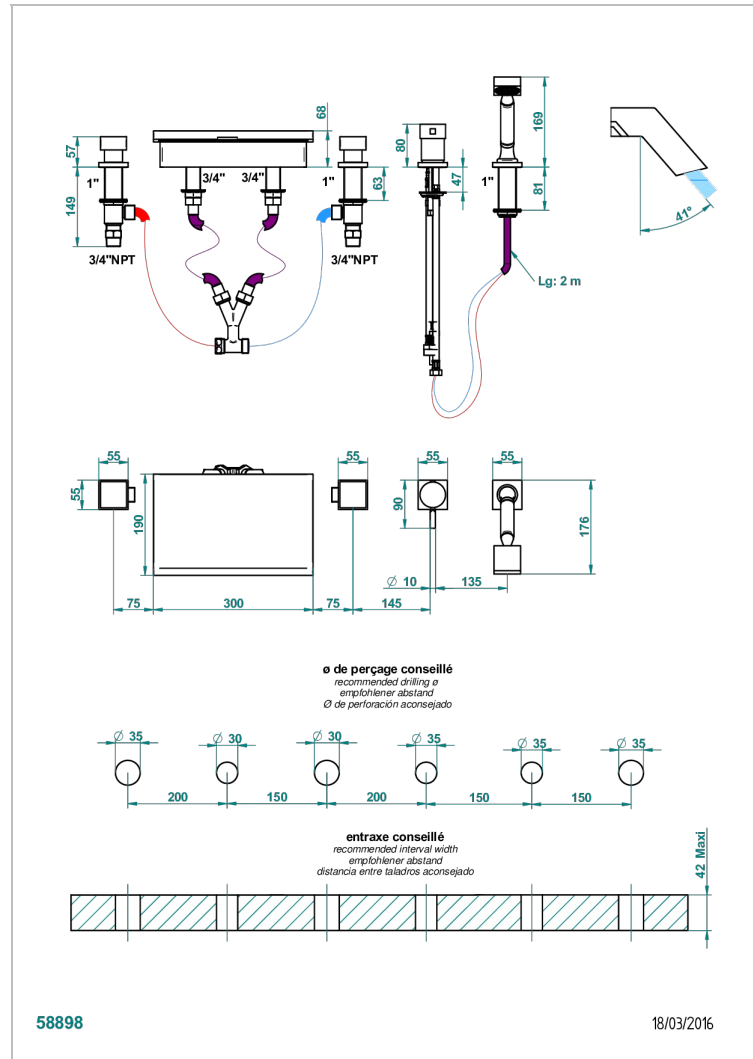

Bain douche avec bec plat de 300 mm, kit de montage, 2 côtés sur gorge 3/4", et douchette sur gorge alimentée par mitigeur - standard américain

CARACTERÍSTICAS

- Niagara
- Bain douche avec bec plat de 300 mm, kit de montage, 2 côtés sur gorge 3/4", et douchette sur gorge alimentée par mitigeur - standard américain