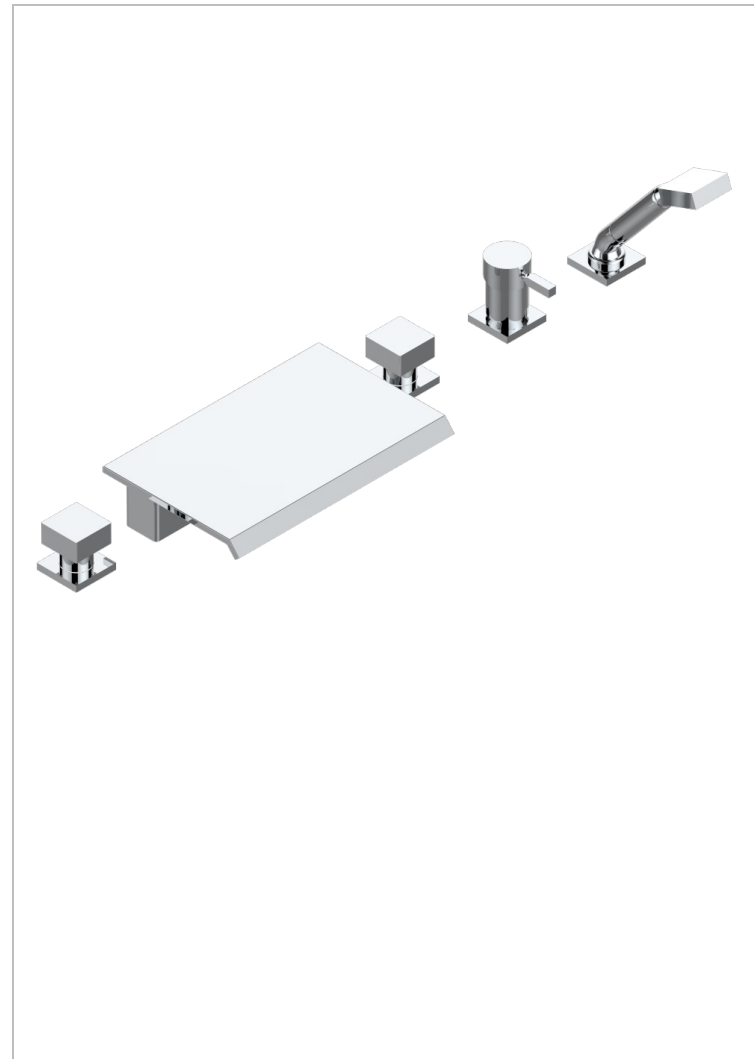

Bain douche avec bec plat de 300 mm, kit de montage, 2 côtés sur gorge 3/4", et douchette sur gorge alimentée par mitigeur - standard américain

CARACTERÍSTICAS

- Niagara
- Bain douche avec bec plat de 300 mm, kit de montage, 2 côtés sur gorge 3/4", et douchette sur gorge alimentée par mitigeur - standard américain

ACABADOS DISPONIBLES

Cerámica negra mate - D30
Cobre viejo mate - H07
Cromo - A02
Cromo / dorado - G02
Cromo mate - C02
Dorado - F01

Dorado mate - F07
Dorado pálido - F30
Dorado pálido mate (sin barniz) - F31
Níquel - B01
Níquel mate - C01
Níquel viejo - H28