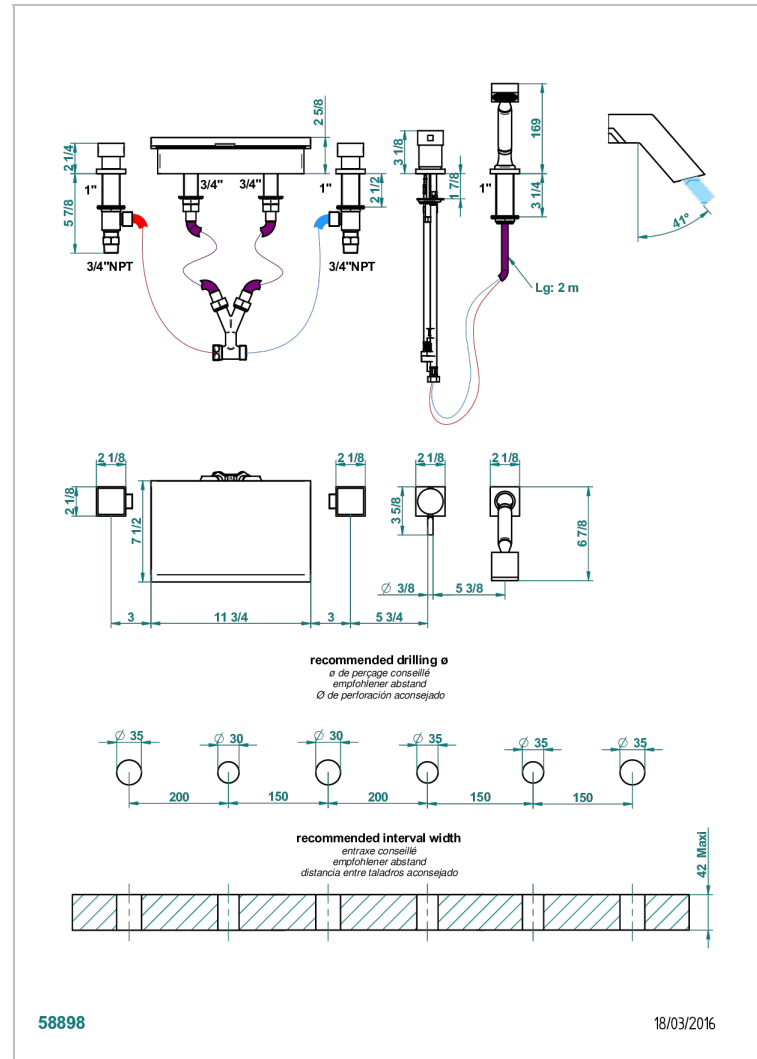

Bain douche avec bec plat de 300 mm, kit de montage, 2 côtés sur gorge 3/4", et douchette sur gorge alimentée par mitigeur - standard américain

CARACTÉRISTIQUES

- Niagara
- Bain douche avec bec plat de 300 mm, kit de montage, 2 côtés sur gorge 3/4", et douchette sur gorge alimentée par mitigeur - standard américain

Vieux cuivre rouge mat - H07
 Vieux nickel - H28