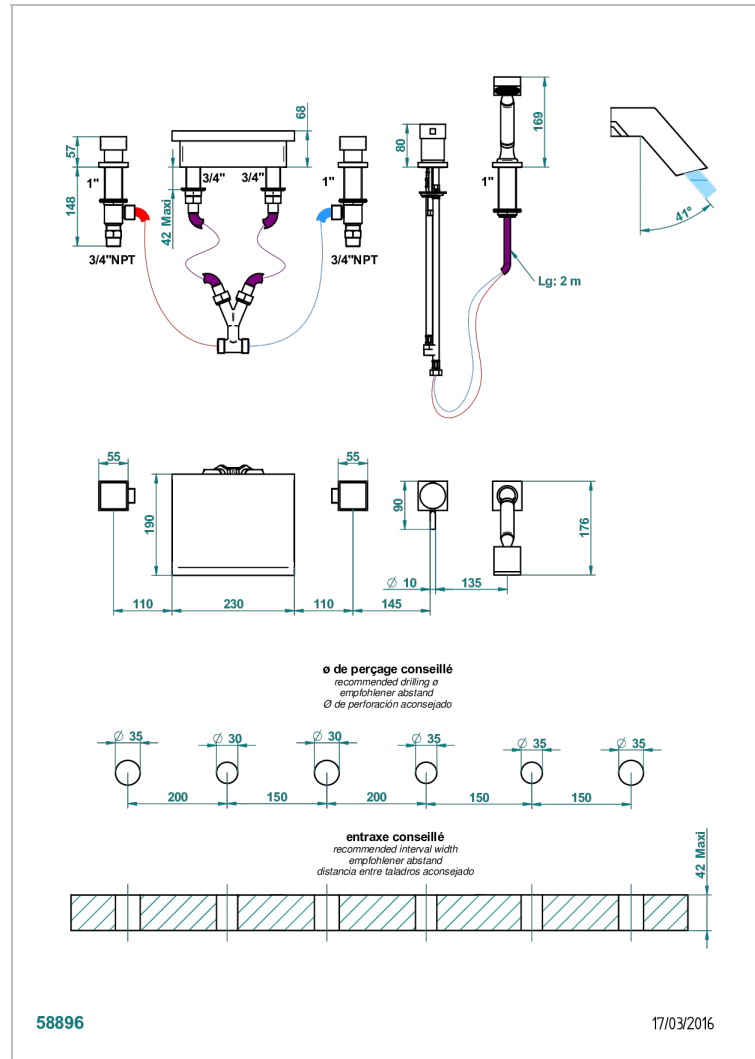

Bain douche avec bec plat de 230 mm, kit de montage, 2 côtés sur gorge 3/4", et douchette sur gorge alimentée par mitigeur - standard américain

## CARACTERÍSTICAS

- Niagara
- Bain douche avec bec plat de 230 mm, kit de montage, 2 côtés sur gorge 3/4", et douchette sur gorge alimentée par mitigeur - standard américain