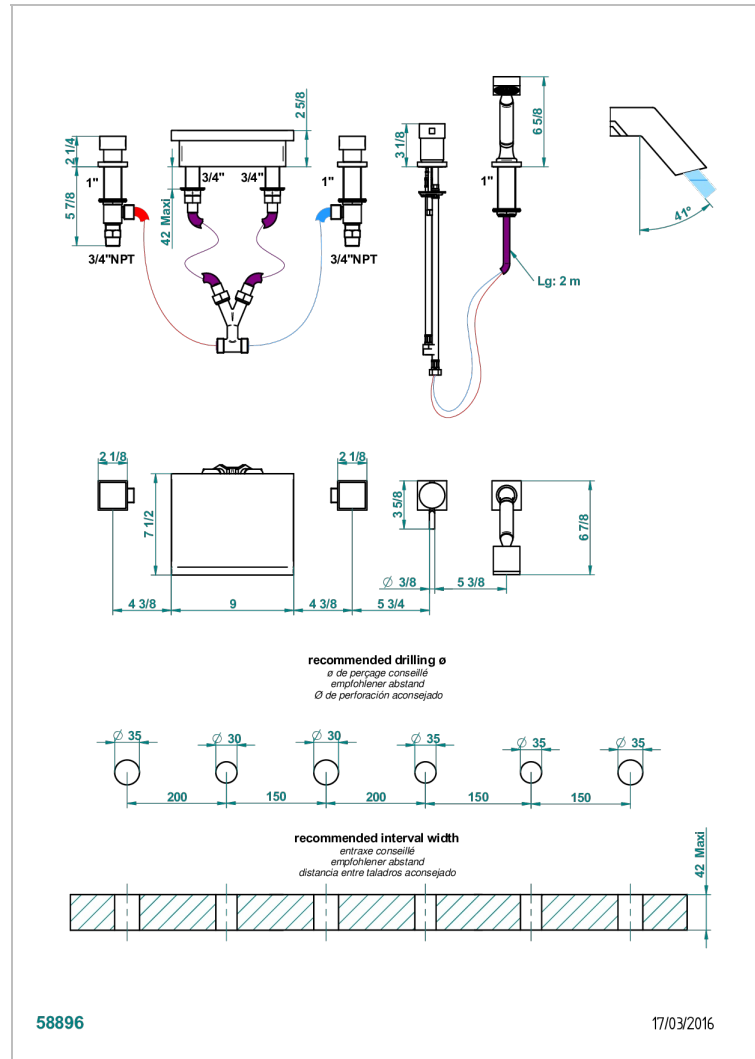

Bain douche avec bec plat de 230 mm, kit de montage, 2 côtés sur gorge 3/4", et douchette sur gorge alimentée par mitigeur - standard américain

### CARACTÉRISTIQUES

- Niagara
- Bain douche avec bec plat de 230 mm, kit de montage, 2 côtés sur gorge 3/4", et douchette sur gorge alimentée par mitigeur - standard américain