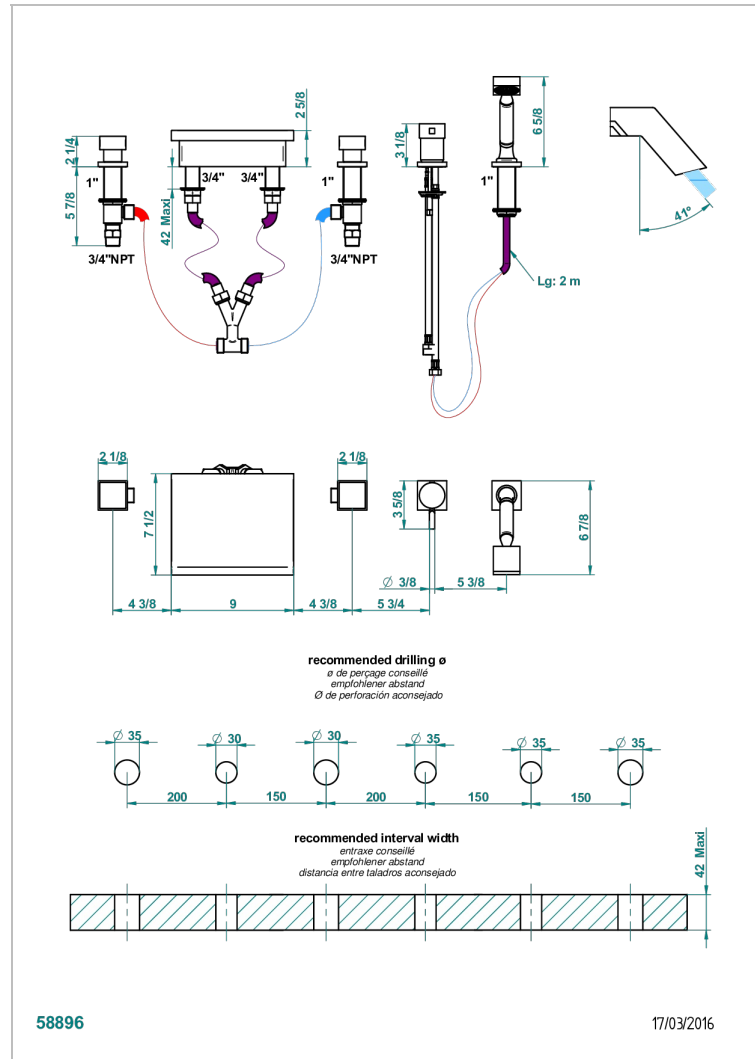

Bain douche avec bec plat de 230 mm, kit de montage, 2 côtés sur gorge 3/4", et douchette sur gorge alimentée par mitigeur - standard américain

CARACTERÍSTICAS

- Niagara
- Bain douche avec bec plat de 230 mm, kit de montage, 2 côtés sur gorge 3/4", et douchette sur gorge alimentée par mitigeur - standard américain