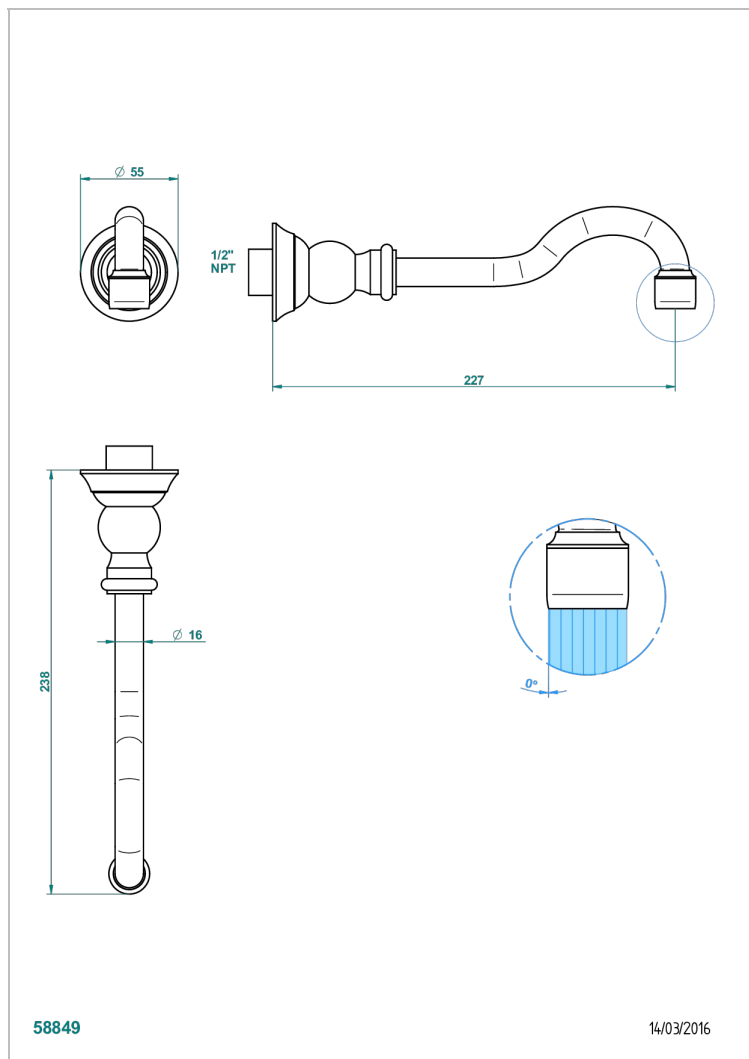

1900 CON MANETAS METAL LISO

G3M-22/US

Wall mounted spout

THG[®]
PARIS

CARACTERÍSTICAS

- 1900 con manetas metal liso
- Wall mounted spout

PRODUCTOS RELACIONADOS

- Ref. G00-309S/US Trap only for waste
- Ref. G00-316/US Vidage de lavabo clic-clac, clapet neutre, standard américain
- Ref. G00-309/BUS Bonde seule pour vidage de lavabo pour vasque à écoulement libre standard américain

Níquel mate - C01
Níquel viejo - H28
Pvd blush - H62
Pvd blush mate - H60
Pvd color latón - H49
Pvd color latón mate - H50

Pvd color níquel - H55
Pvd color níquel mate - H56
Pvd color oro - H52
Pvd color oro mate - H53
Pvd grafito - H64
Pvd grafito mate - H65