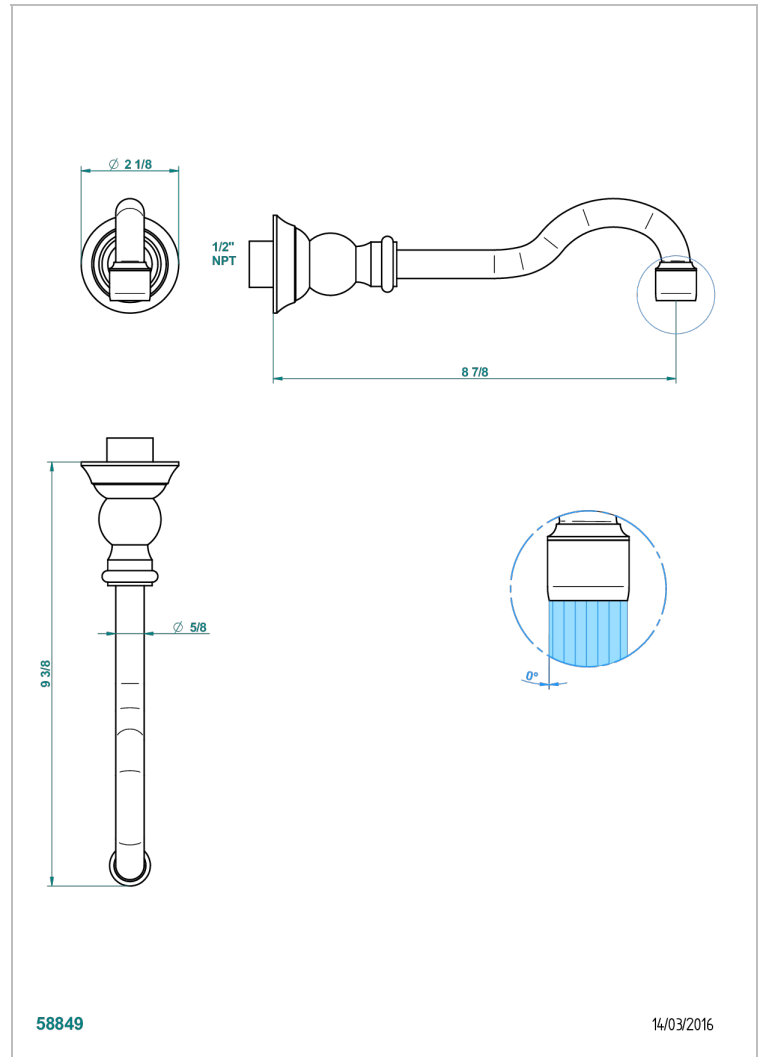

# 1900 CON MANETAS METAL LISO

G3M-22/US

Wall mounted spout

THG<sup>®</sup>  
PARIS

## CARACTERÍSTICAS

- 1900 con manetas metal liso
- Wall mounted spout

## PRODUCTOS RELACIONADOS

- Ref. G00-309S/US Trap only for waste
- Ref. G00-316/US Vidage de lavabo clic-clac, clapet neutre, standard américain
- Ref. G00-309/BUS Bonde seule pour vidage de lavabo pour vasque à écoulement libre standard américain