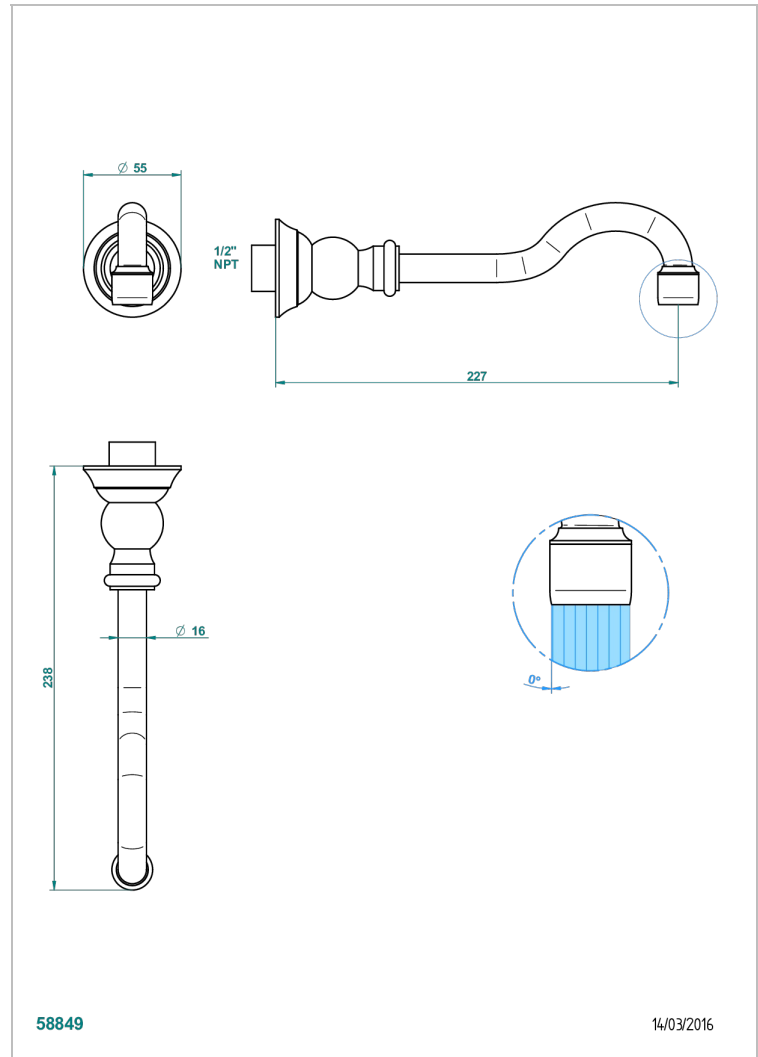

1900 A MANETTES

G28-22/US

Bec de bain mural normal avec jonction US 1/2", standard américain

THG[®]
PARIS

CARACTÉRISTIQUES

- 1900 à manettes
- Bec de bain mural normal avec jonction US 1/2", standard américain

PRODUITS ASSOCIÉS

- Ref. G00-309S/US Siphon design seul standard américain
- Ref. G00-316/US Vidage de lavabo clic-clac, clapet neutre, standard américain
- Ref. G00-309/BUS Bonde seule pour vidage de lavabo pour vasque à écoulement libre standard américain