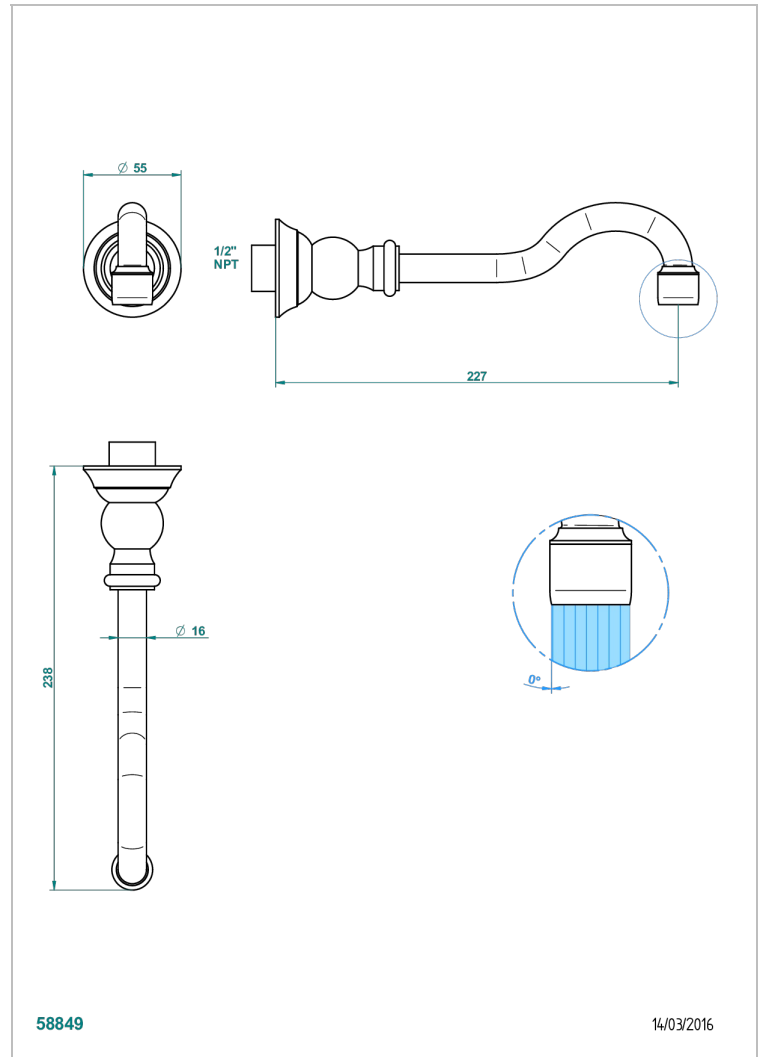

1900 CON MANETAS

G28-22/US

Wall mounted spout

THG[®]
PARIS

58849

14/03/2016

CARACTERÍSTICAS

- 1900 con manetas
- Wall mounted spout

PRODUCTOS RELACIONADOS

- Ref. G00-309S/US Trap only for waste
- Ref. G00-316/US Vidage de lavabo clic-clac, clapet neutre, standard américain
- Ref. G00-309/BUS Bonde seule pour vidage de lavabo pour vasque à écoulement libre standard américain