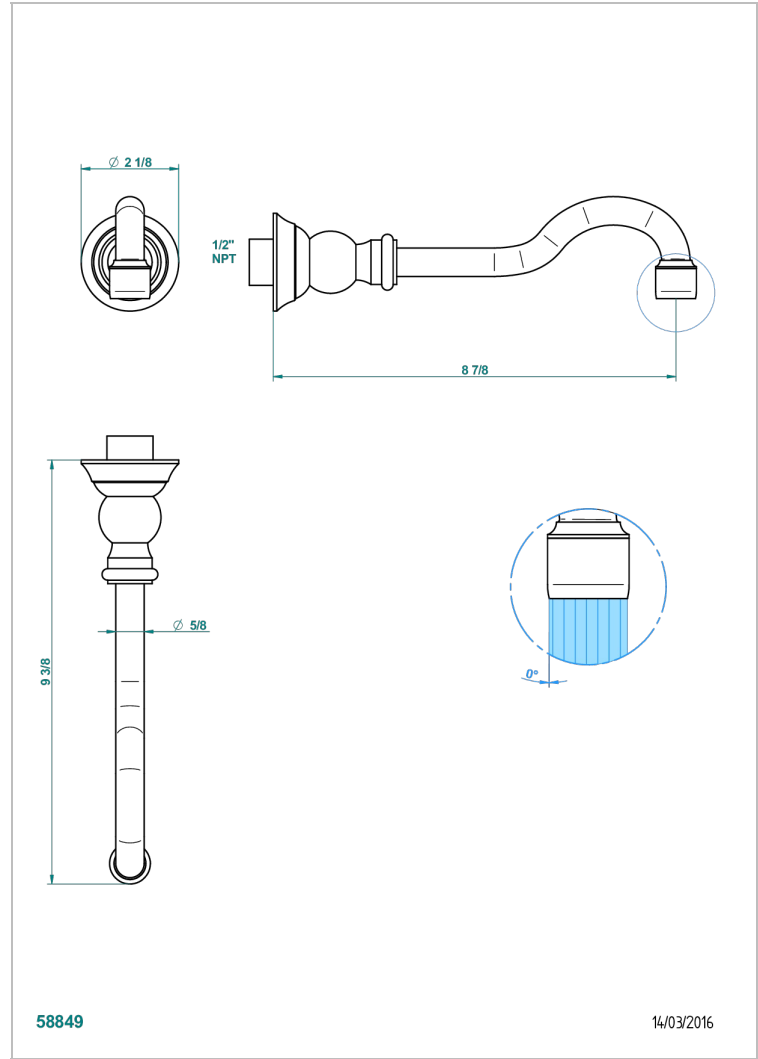

# 1900 A MANETTES

G28-22/US

Bec de bain mural normal avec jonction US 1/2", standard américain

THG<sup>®</sup>  
PARIS

58849

14/03/2016

## CARACTÉRISTIQUES

- 1900 à manettes
- Bec de bain mural normal avec jonction US 1/2", standard américain

## PRODUITS ASSOCIÉS

- Ref. G00-309S/US Siphon design seul standard américain
- Ref. G00-316/US Vidage de lavabo clic-clac, clapet neutre, standard américain
- Ref. G00-309/BUS Bonde seule pour vidage de lavabo pour vasque à écoulement libre standard américain