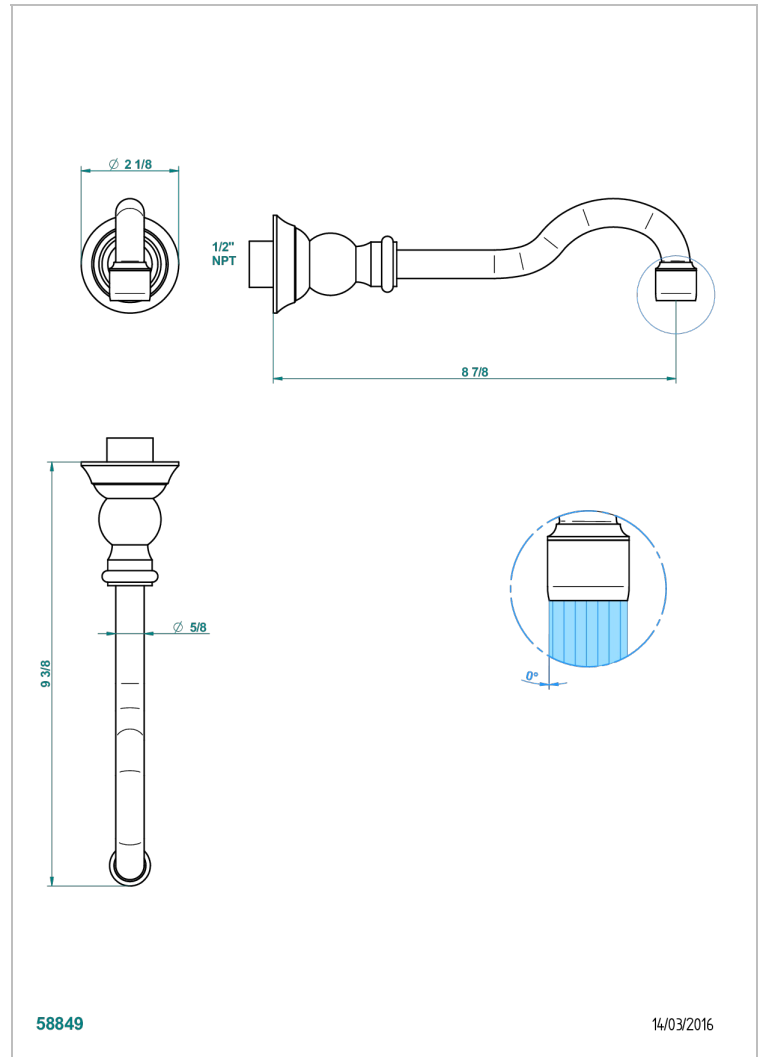

# 1900 CON MANETAS

G28-22/US

Wall mounted spout

THG<sup>®</sup>  
PARIS

## CARACTERÍSTICAS

- 1900 con manetas
- Wall mounted spout

## PRODUCTOS RELACIONADOS

- Ref. G00-309S/US Trap only for waste
- Ref. G00-316/US Vidage de lavabo clic-clac, clapet neutre, standard américain
- Ref. G00-309/BUS Bonde seule pour vidage de lavabo pour vasque à écoulement libre standard américain