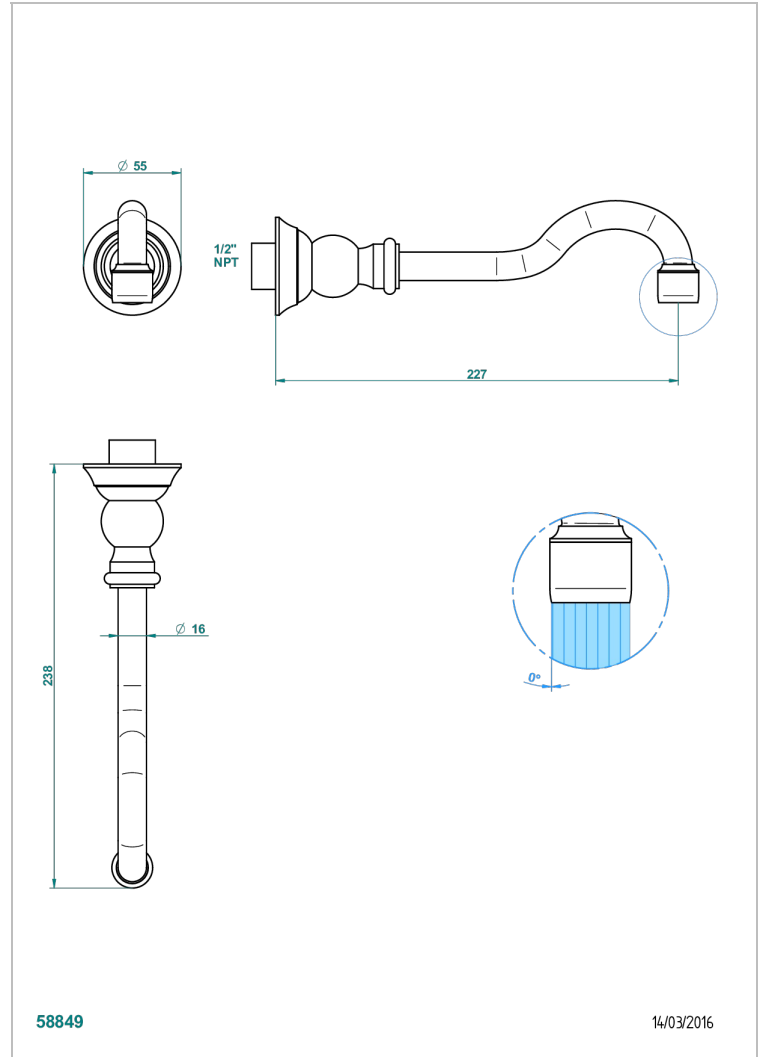

# 1900

G25-22/US

Bec de bain mural normal avec jonction US 1/2", standard américain

THG<sup>®</sup>  
PARIS

58849

14/03/2016

## CARACTÉRISTIQUES

- 1900
- Bec de bain mural normal avec jonction US 1/2", standard américain

## PRODUITS ASSOCIÉS

- Ref. G00-309S/US Siphon design seul standard américain
- Ref. G00-316/US Vidage de lavabo clic-clac, clapet neutre, standard américain
- Ref. G00-309/BUS Bonde seule pour vidage de lavabo pour vasque à écoulement libre standard américain