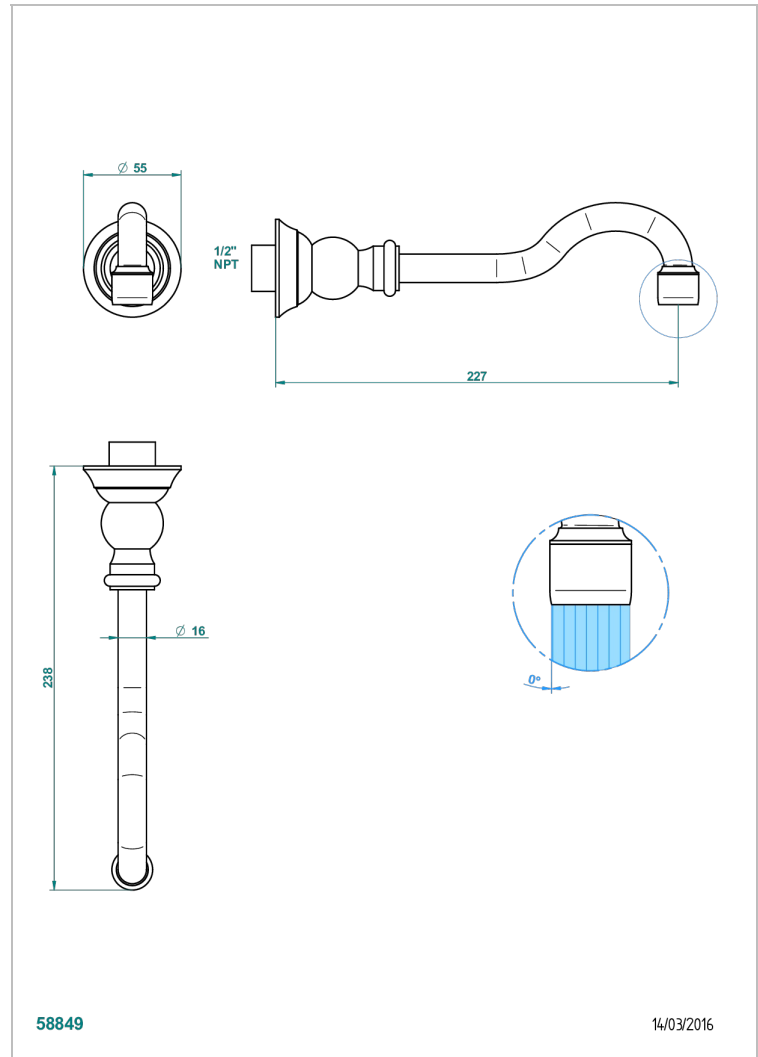

# 1900

G25-22/US

Wall mounted spout

58849

14/03/2016

## CARACTERÍSTICAS

- 1900
- Wall mounted spout

## PRODUCTOS RELACIONADOS

- Ref. G00-309S/US Trap only for waste
- Ref. G00-316/US Vidage de lavabo clic-clac, clapet neutre, standard américain
- Ref. G00-309/BUS Bonde seule pour vidage de lavabo pour vasque à écoulement libre standard américain