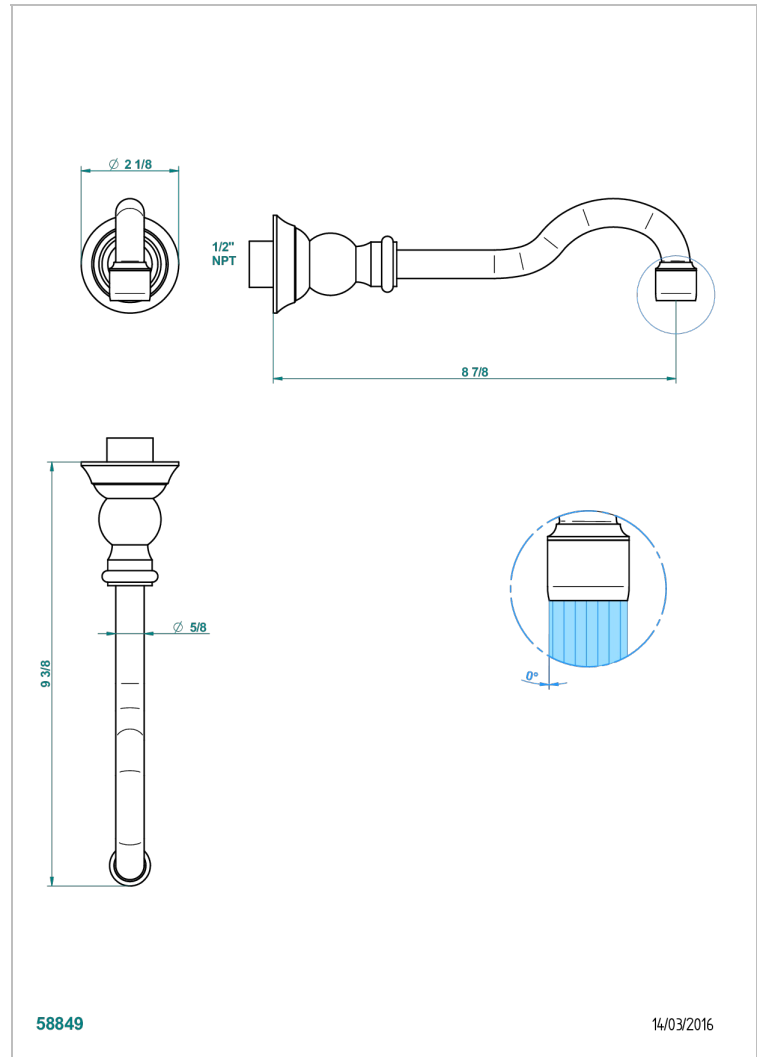

1900

G25-22/US

Wall mounted spout

58849

14/03/2016

CARACTERÍSTICAS

- 1900
- Wall mounted spout

PRODUCTOS RELACIONADOS

- Ref. G00-309S/US Trap only for waste
- Ref. G00-316/US Vidage de lavabo clic-clac, clapet neutre, standard américain
- Ref. G00-309/BUS Bonde seule pour vidage de lavabo pour vasque à écoulement libre standard américain