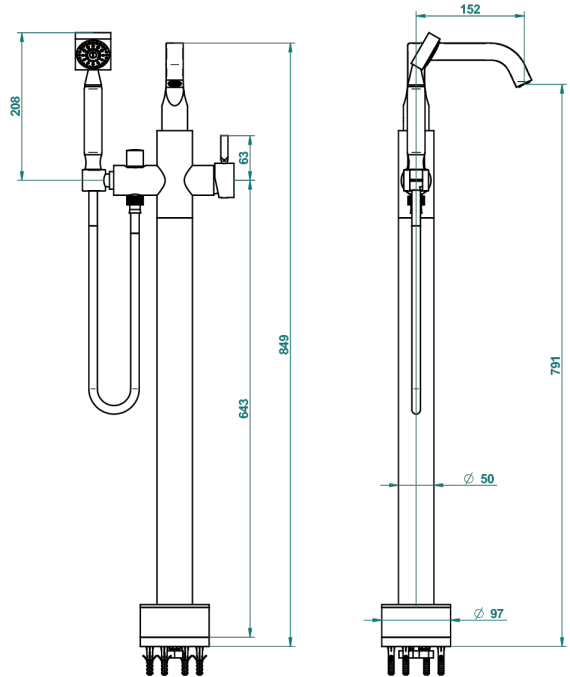

BELUGA A MANETTES

G1U-6508S

THG[®]
PARIS

Mitigeur bain-douche sur colonne avec flexible et douchette avec système Easyclean

58794

01/09/2016

CARACTÉRISTIQUES

- Beluga à manettes
- Mitigeur bain-douche sur colonne avec flexible et douchette avec système Easyclean

FINITIONS DISPONIBLES

Bronze clair - D01
Chromé - A02
Chromé / doré - G02
Chromé mat - C02
Doré brillant - F01
Doré mat - F07

Nickel brillant - B01
Nickel mat - C01
Noir mat céramique - D30
Or pâle - F30
Or pâle mat - F31
Pvd blush - H62