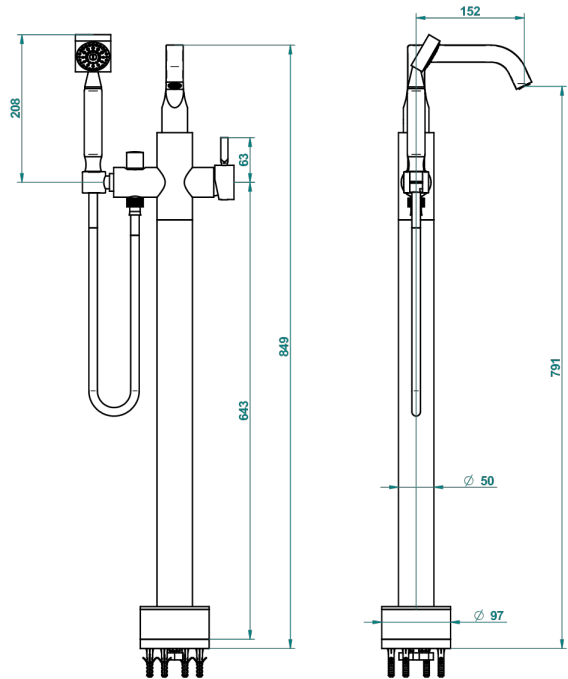

BELUGA CON MANETAS

G1U-6508S

THG[®]
PARIS

Mezclador baño/ducha sobre columnas, con flexo y ducha teléfono sistema easyclean

58794

01/09/2016

CARACTERÍSTICAS

- Beluga con manetas
- Mezclador baño/ducha sobre columnas, con flexo y ducha teléfono sistema easyclean

ACABADOS DISPONIBLES

Bronce claro - D01
Cerámica negra mate - D30
Cobre viejo mate - H07
Cromo - A02
Cromo / dorado - G02
Cromo mate - C02

Dorado - F01
Dorado mate - F07
Dorado pálido - F30
Dorado pálido mate (sin barniz) - F31
Níquel - B01
Níquel mate - C01

Pvd marrón bronce mate - F34
Pvd umber - H66
Pvd umber mate - H67