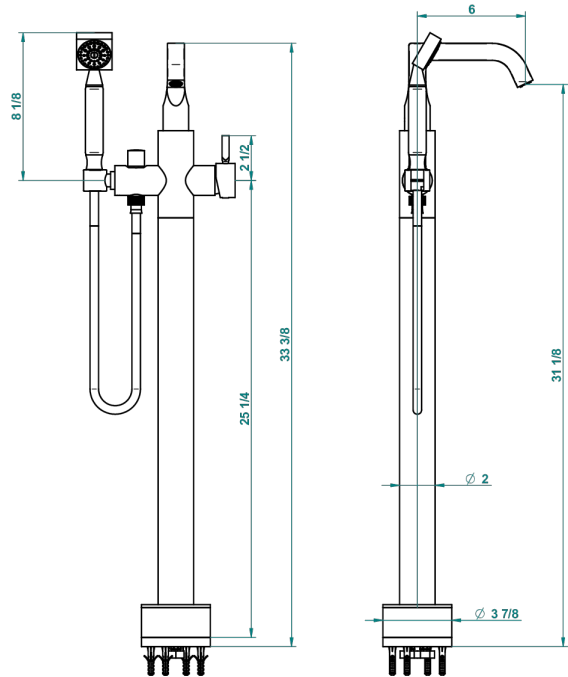

# BELUGA A MANETTES

G1U-6508S

THG<sup>®</sup>  
PARIS

Mitigeur bain-douche sur colonne avec flexible et douchette avec système Easyclean

58794

01/09/2016

## CARACTÉRISTIQUES

- Beluga à manettes
- Mitigeur bain-douche sur colonne avec flexible et douchette avec système Easyclean