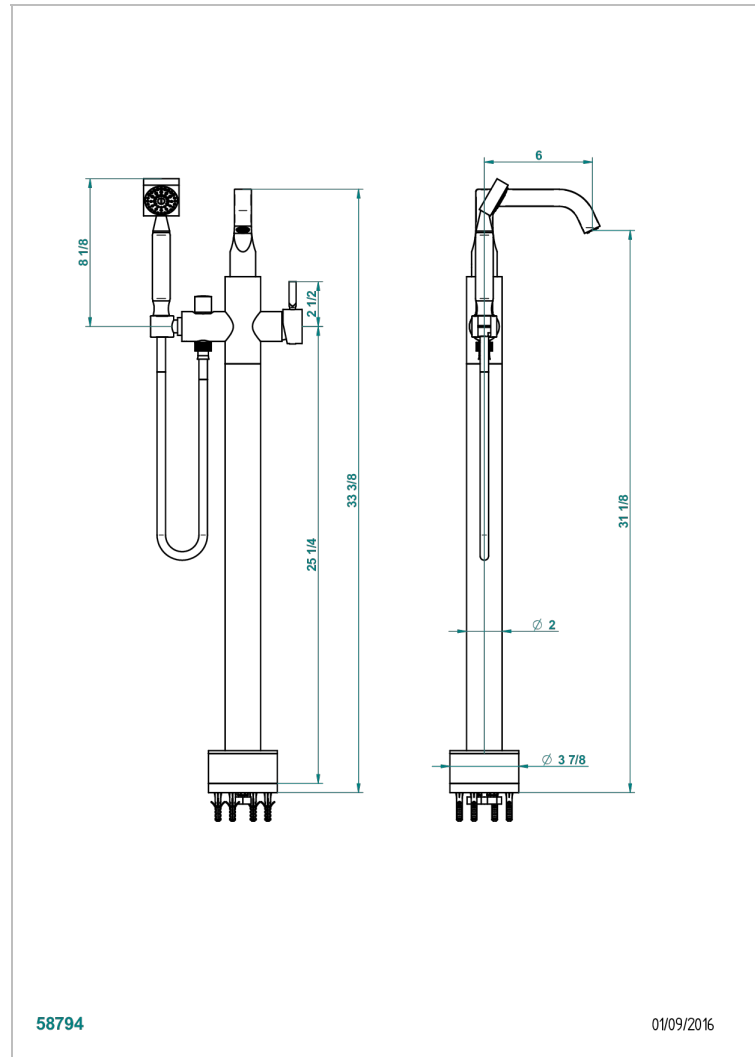

BELUGA CON MANETAS

G1U-6508S

THG[®]
PARIS

Mezclador baño/ducha sobre columnas, con flexo y ducha teléfono sistema easyclean

CARACTERÍSTICAS

- Beluga con manetas
- Mezclador baño/ducha sobre columnas, con flexo y ducha teléfono sistema easyclean

ACABADOS DISPONIBLES

Bronce claro - D01
Cerámica negra mate - D30
Cobre viejo mate - H07
Cromo - A02
Cromo / dorado - G02
Cromo mate - C02

Dorado - F01
Dorado mate - F07
Dorado pálido - F30
Dorado pálido mate (sin barniz) - F31
Níquel - B01
Níquel mate - C01

Níquel viejo - H28
Pvd blush - H62
Pvd blush mate - H60
Pvd color latón - H49
Pvd color latón mate - H50
Pvd color níquel - H55

Pvd color níquel mate - H56
Pvd color oro - H52
Pvd color oro mate - H53
Pvd grafito - H64
Pvd grafito mate - H65
Pvd marrón bronce - F33

Pvd marrón bronce mate - F34
Pvd umber - H66
Pvd umber mate - H67