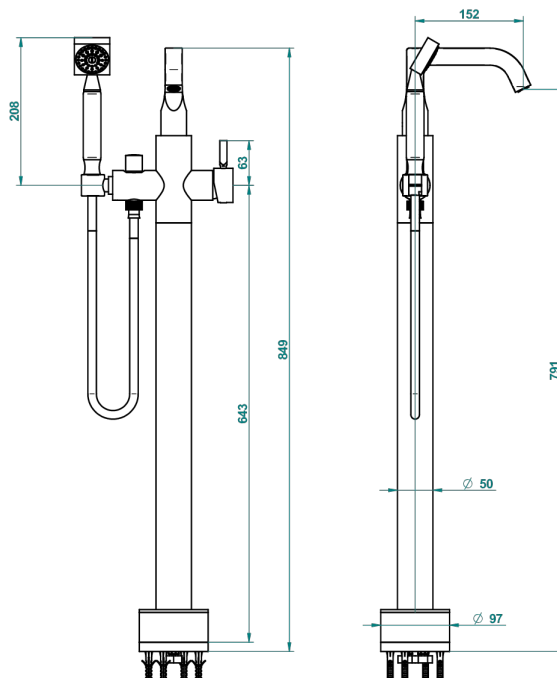

BELUGA CON MANETAS

G1U-6508S

THG[®]
PARIS

Mezclador baño/ducha sobre columnas, con flexo y ducha teléfono sistema easyclean

58794

01/09/2016

CARACTERÍSTICAS

- Beluga con manetas
- Mezclador baño/ducha sobre columnas, con flexo y ducha teléfono sistema easyclean

ACABADOS DISPONIBLES

Bronce claro - D01
Cerámica negra mate - D30
Cobre viejo mate - H07
Cromo - A02
Cromo / dorado - G02
Cromo mate - C02

Dorado - F01
Dorado mate - F07
Dorado pálido - F30
Dorado pálido mate (sin barniz) - F31
Níquel - B01
Níquel mate - C01

Pvd marrón bronce mate - F34
Pvd umber - H66
Pvd umber mate - H67