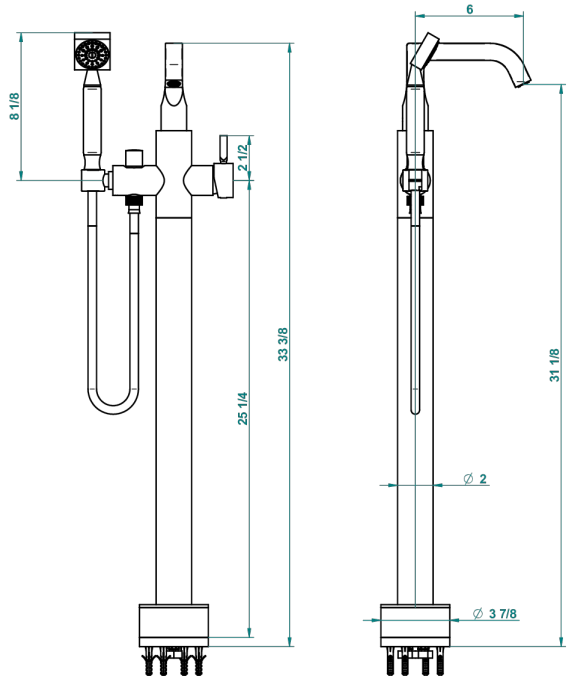

BELUGA A MANETTES

G1U-6508S

THG[®]
PARIS

Mitigeur bain-douche sur colonne avec flexible et douchette avec système Easyclean

58794

01/09/2016

CARACTÉRISTIQUES

- Beluga à manettes
- Mitigeur bain-douche sur colonne avec flexible et douchette avec système Easyclean

FINITIONS DISPONIBLES

Bronze clair - D01
Chromé - A02
Chromé / doré - G02
Chromé mat - C02
Doré brillant - F01
Doré mat - F07

Nickel brillant - B01
Nickel mat - C01
Noir mat céramique - D30
Or pâle - F30
Or pâle mat - F31
Pvd blush - H62