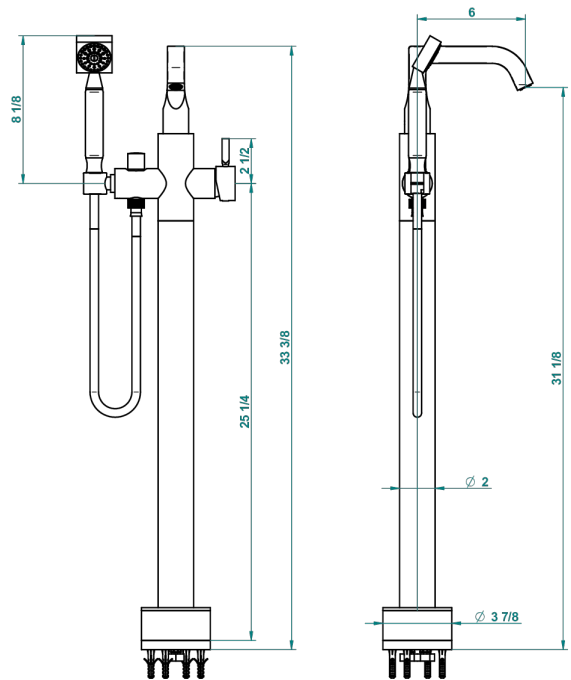

BELUGA CON MANETAS

G1U-6508S

THG[®]
PARIS

Mezclador baño/ducha sobre columnas, con flexo y ducha teléfono sistema easyclean

58794

01/09/2016

CARACTERÍSTICAS

- Beluga con manetas
- Mezclador baño/ducha sobre columnas, con flexo y ducha teléfono sistema easyclean

ACABADOS DISPONIBLES

Bronce claro - D01
Cerámica negra mate - D30
Cobre viejo mate - H07
Cromo - A02
Cromo / dorado - G02
Cromo mate - C02

Dorado - F01
Dorado mate - F07
Dorado pálido - F30
Dorado pálido mate (sin barniz) - F31
Níquel - B01
Níquel mate - C01

Pvd marrón bronce mate - F34
Pvd umber - H66
Pvd umber mate - H67