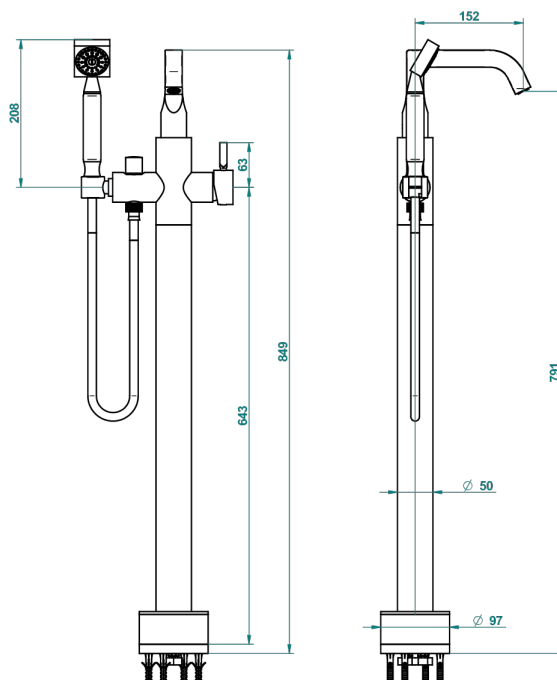

BELUGA С РУКОЯТКАМИ

G1U-6508S

THG[®]
PARIS

Смеситель для ванны свободностоящий с ручным душем с защитой от жёсткой воды

58794

01/09/2016

ХАРАКТЕРИСТИКИ

- Beluga с рукоятками
- Смеситель для ванны свободностоящий с ручным душем с защитой от жёсткой воды