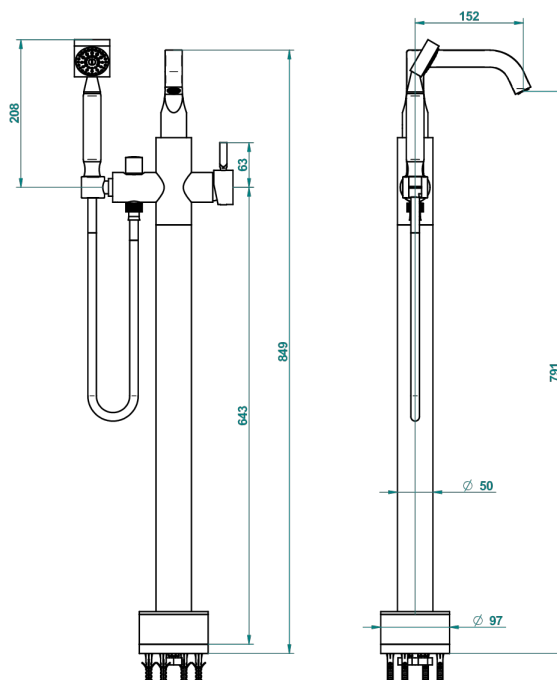

BELUGA WITH LEVER

G1U-6508S

柱式浴缸淋浴温控龙头，软管和Easyclean系统花洒

THG[®]
PARIS

58794

01/09/2016

特色

- Beluga with lever
- 柱式浴缸淋浴温控龙头，软管和Easyclean系统花洒

可选饰面

Black ceram - D30
Blush PVD - H62
Graphite PVD - H64
Matt Umber PVD - H67
Matt blush PVD - H60
Matt graphite PVD - H65

PVD哑光棕铜 - F34
PVD哑光金 - H53
PVD哑光铜 - H50
PVD哑光镍 - H56
PVD抛光铜 - H49
PVD棕铜 - F33

PVD金色 - H52
PVD镍 - H55
Umber PVD - H66
哑光复古铜 - H07
哑光浅金 - F31
哑光金 - F07

哑光铬 - C02
哑光镍 - C01
复古镍 - H28
抛光金 (24K金) - F01
抛光铬 - A02
抛光铬/抛光金 - G02

抛光镍 - B01
浅金 - F30
漆面铜 - D01