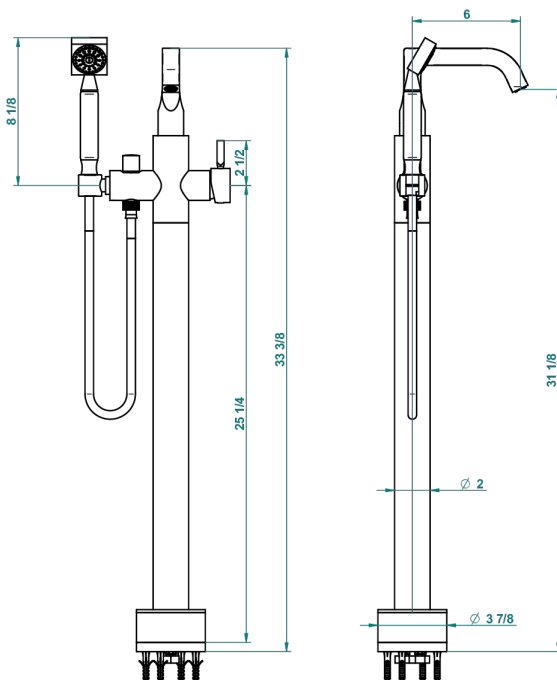

# BELUGA С РУКОЯТКАМИ

G1U-6508S

THG<sup>®</sup>  
PARIS

Смеситель для ванны свободностоящий с ручным душем с защитой от жёсткой воды

58794

01/09/2016

## ХАРАКТЕРИСТИКИ

- Beluga с рукоятками
- Смеситель для ванны свободностоящий с ручным душем с защитой от жёсткой воды