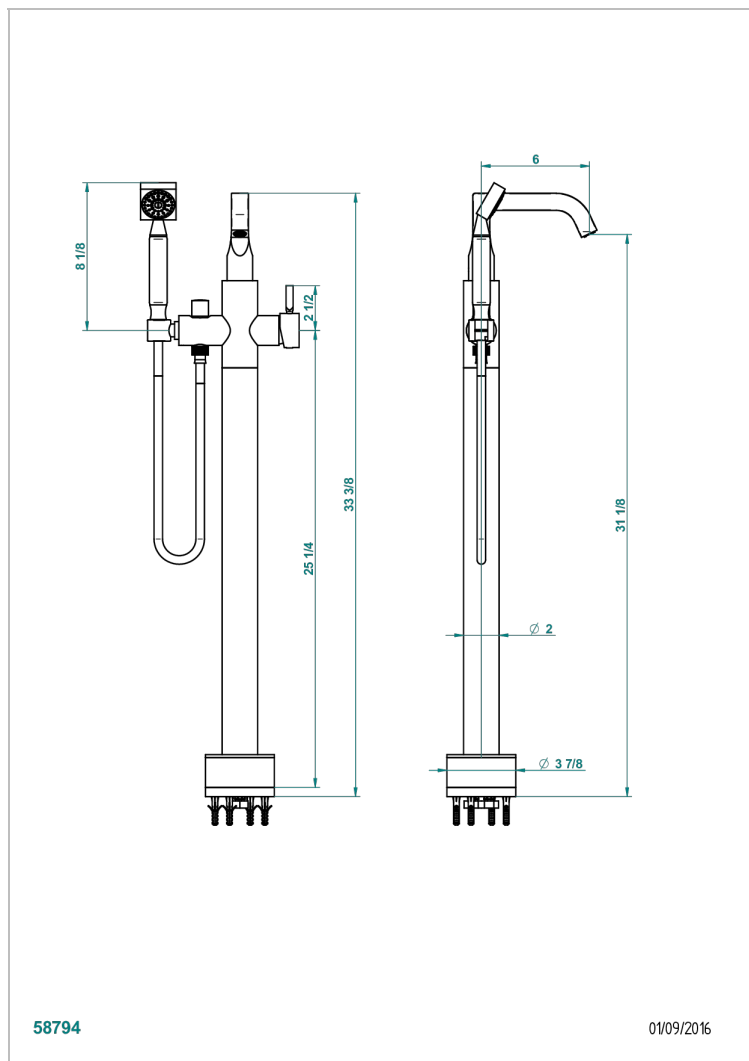

BELUGA WITH LEVER

G1U-6508S

THG
PARIS

柱式浴缸淋浴温控龙头，软管和Easyclean系统花洒

特色

- Beluga with lever
- 柱式浴缸淋浴温控龙头，软管和Easyclean系统花洒

可选饰面

Black ceram - D30
Blush PVD - H62
Graphite PVD - H64
Matt Umber PVD - H67
Matt blush PVD - H60
Matt graphite PVD - H65

PVD哑光棕铜 - F34
PVD哑光金 - H53
PVD哑光铜 - H50
PVD哑光镍 - H56
PVD抛光铜 - H49
PVD棕铜 - F33

PVD金色 - H52
PVD镍 - H55
Umber PVD - H66
哑光复古铜 - H07
哑光浅金 - F31
哑光金 - F07

哑光铬 - C02
哑光镍 - C01
复古镍 - H28
抛光金 (24K金) - F01
抛光铬 - A02
抛光铬/抛光金 - G02

抛光镍 - B01
浅金 - F30
漆面铜 - D01