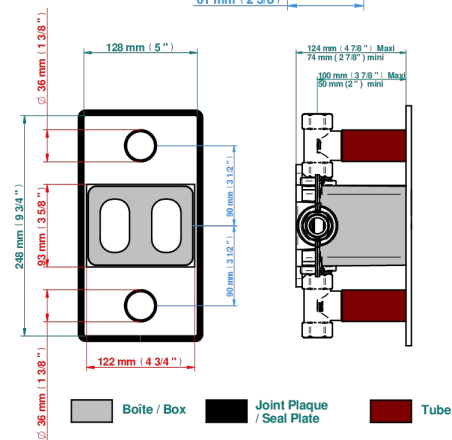

МЕТАМОРФОЗЕ С РУКОЯТКАМИ

G6B-5400BE

THG[®]
PARIS

Накладка с ручкой регулировки температуры и двумя маховиками для термостатического смесителя 5400AE

Compatible with

5400AE
5400AE/US
5400AE/W

58766

20/06/2022

ХАРАКТЕРИСТИКИ

- ASME : ASME A112.18.1-2011/CSA B125.1-11
- DVGW : DW-6512CQ0608

СТАНДАРТЫ

СВЯЗАННЫЕ ТОВАРНЫЕ ПОЗИЦИИ

- Ref. G00-5400AE Термостат THG 3/4" с 2 вентилями, коробкой для встраивания и восковым картриджем, без ручек регулировки
- Ref. G00-5100G Стопорное кольцо для термостатического смесителя THG с комплектом креплений