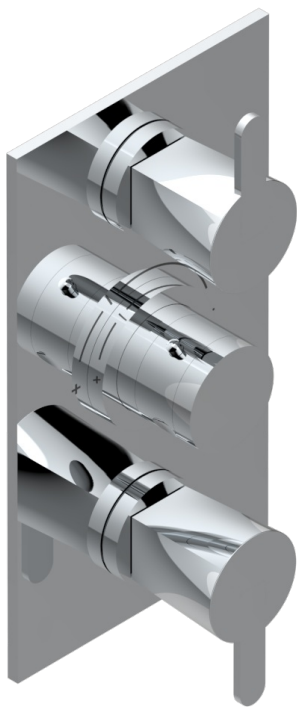

МЕТАМОРФОЗЕ С РУКОЯТКАМИ

G6B-5400BE

THG[®]
PARIS

Накладка с ручкой регулировки температуры и двумя маховиками для термостатического смесителя 5400AE

Compatible with

5400AE
5400AE/US
5400AE/W

58766

20/06/2022

ХАРАКТЕРИСТИКИ

- ASME : ASME A112.18.1-2011/CSA B125.1-11
- DVGW : DW-6512CQ0608

СТАНДАРТЫ

СВЯЗАННЫЕ ТОВАРНЫЕ ПОЗИЦИИ

- Ref. G00-5400AE Термостат THG 3/4" с 2 вентилями, коробкой для встраивания и восковым картриджем, без ручек регулировки
- Ref. G00-5100G Стопорное кольцо для термостатического смесителя THG с комплектом креплений

ДОСТУПНЫЕ ВАРИАНТЫ ПОКРЫТИЙ

Black ceram - D30
Blush PVD - H62
Graphite PVD - H64
Matt Umber PVD - H67
Matt blush PVD - H60
Matt graphite PVD - H65

Umber PVD - H66
Бронза - D01
Золото - F01
Матовая красная старинная медь - H07
Матовое золото - F07
Матовое светлое золото - F31

Состаренный никель - H28
Хром - A02