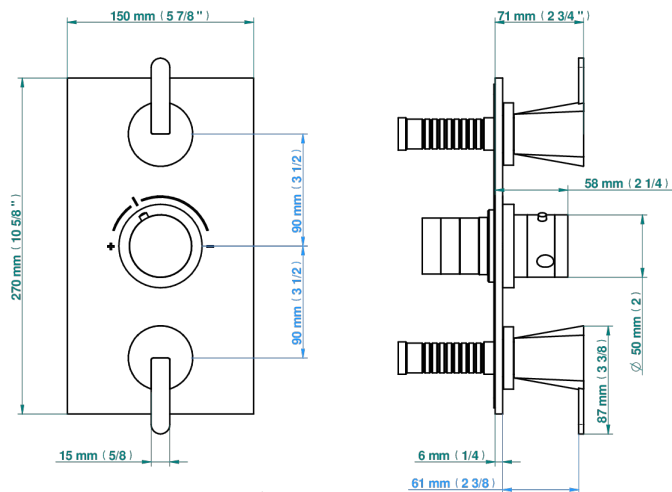

МЕТАМОРФОЗЕ С РУКОЯТКАМИ

G6B-5400BE

THG[®]
PARIS

Накладка с ручкой регулировки температуры и двумя маховиками для термостатического смесителя 5400AE

Compatible with

5400AE
5400AE/US
5400AE/W

58766

20/06/2022

ХАРАКТЕРИСТИКИ

- ASME : ASME A112.18.1-2011/CSA B125.1-11
- DVGW : DW-6512CQ0608

СТАНДАРТЫ

СВЯЗАННЫЕ ТОВАРНЫЕ ПОЗИЦИИ

- Ref. G00-5400AE Термостат THG 3/4" с 2 вентилями, коробкой для встраивания и восковым картриджем, без ручек регулировки
- Ref. G00-5100G Стопорное кольцо для термостатического смесителя THG с комплектом креплений