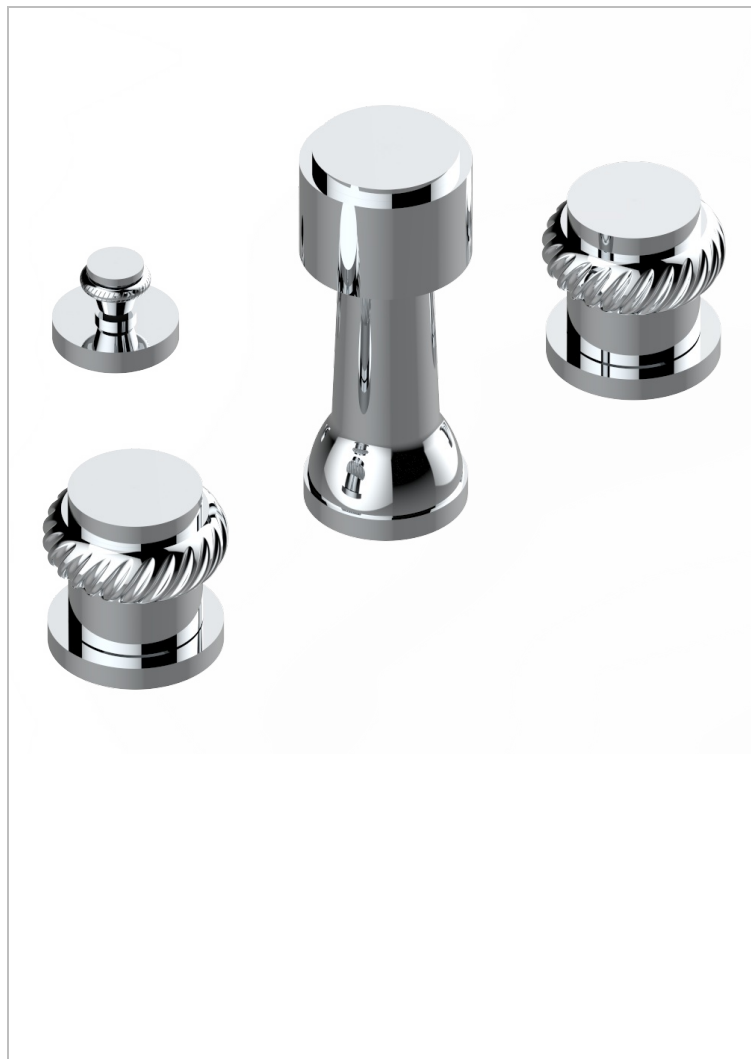

# DIPLOMATE BAGUES TORSADEES

U4C-207KA

Mélangeur de bidet pour bidet Kohler avec antivide

THG<sup>®</sup>  
PARIS

## FINITIONS DISPONIBLES

Bronze clair - D01  
Chromé - A02  
Chromé / doré - G02  
Chromé mat - C02  
Doré brillant - F01  
Doré mat - F07

Nickel brillant - B01  
Nickel mat - C01  
Noir mat céramique - D30  
Or pâle - F30  
Or pâle mat - F31  
Pvd blush - H62