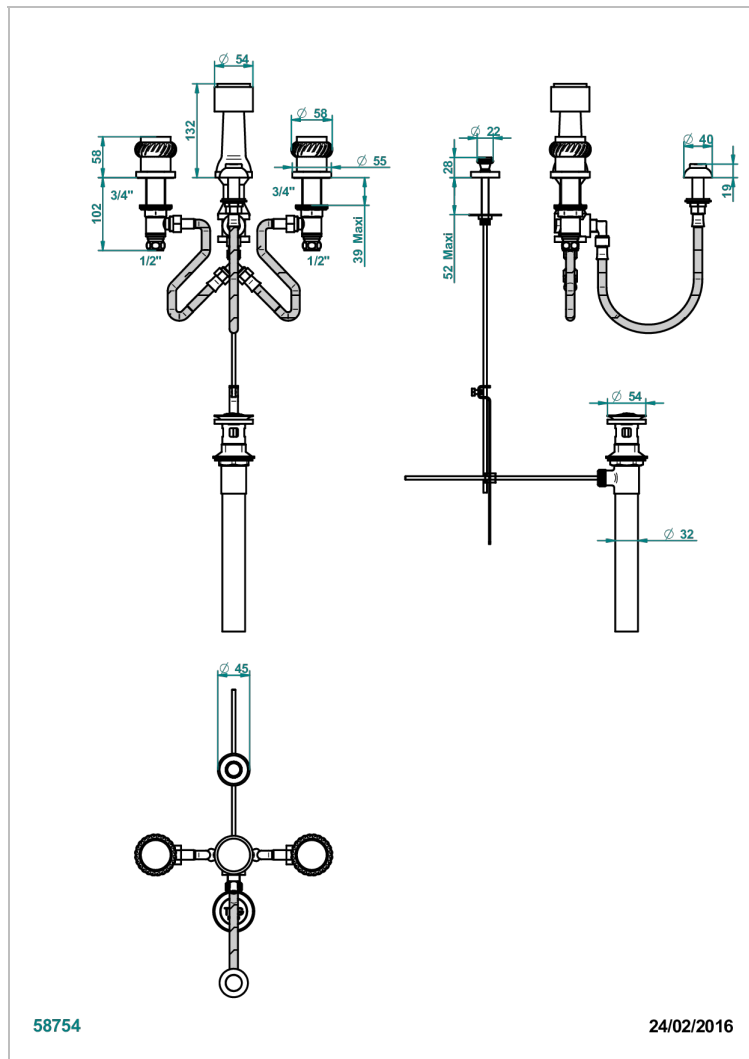

# DIPLOMATE BAGUES TORSADEES

U4C-207KA

Mélangeur de bidet pour bidet Kohler avec antivide

THG<sup>®</sup>  
PARIS

## CARACTÉRISTIQUES

- Système antivide
- ASME : ASME A112.18.1-2011/CSA B125.1-11