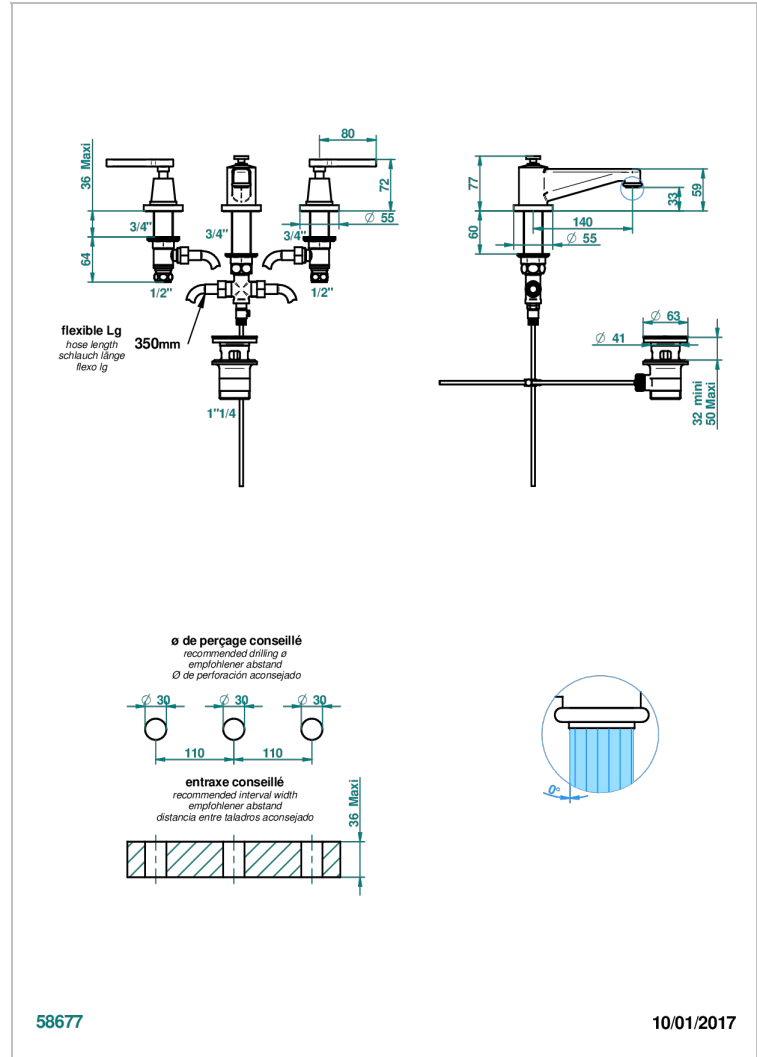

# SPIRIT A MANETTES

G58-151/W

Mélangeur de lavabo 3 trous avec vidage - certifié WRAS

THG<sup>®</sup>  
PARIS

## CARACTÉRISTIQUES

- WRAS : 2109366