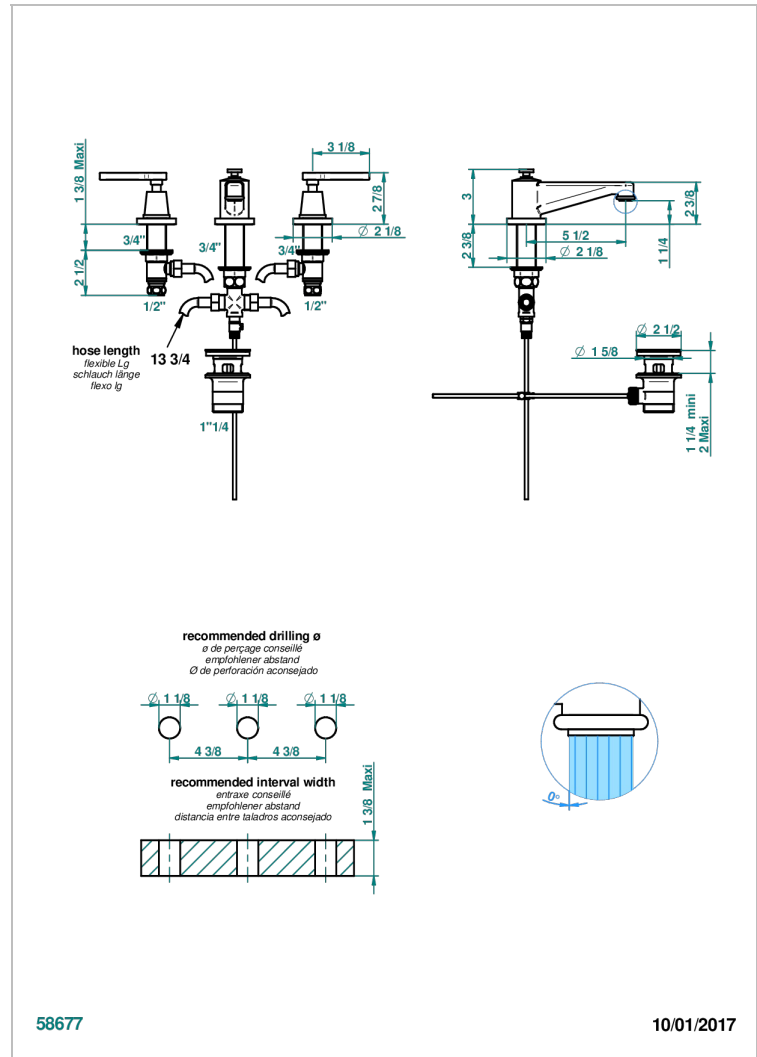

SPIRIT A MANETTES

G58-151/W

Mélangeur de lavabo 3 trous avec vidage - certifié WRAS

THG[®]
PARIS

CARACTÉRISTIQUES

- WRAS : 2109366

CERTIFICATIONS

FINITIONS DISPONIBLES